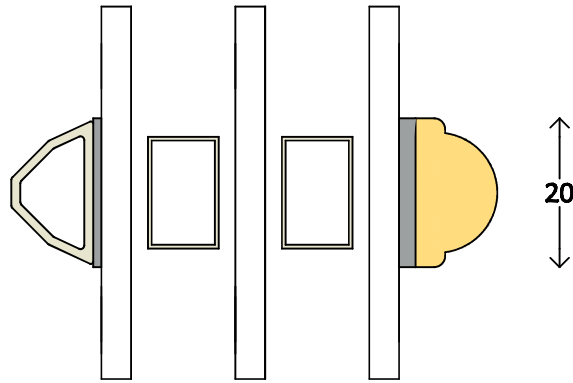

Klassisch - 3fach	Dänisches Fenster oben - Topgesteuert - Seitengehängt	15000
M 1:1 12.10.2011	www.FECON.de - DIE FENSTERCONNECTION	

Klassisch - 3fach	Dänisches Fenster unten - Topswing - Topgesteuert - Seitengehängt	15001
M 1:1	12.10.2011	www.FECON.de - DIE FENSTERCONNECTION

Klassisch - 3fach	Dänisches Fenster horizontal - Mittelpfosten	15003
M 1:1,2 12.10.2011	www.FECON.de - DIE FENSTERCONNECTION	

← 40 →

Klassisch - 3fach	Dänisches Fenster - aufgesetzte Sprossen mit isolierender Füllung	15004
M 1:1 28.10.2011	www.FECON.de - DIE FENSTERCONNECTION	