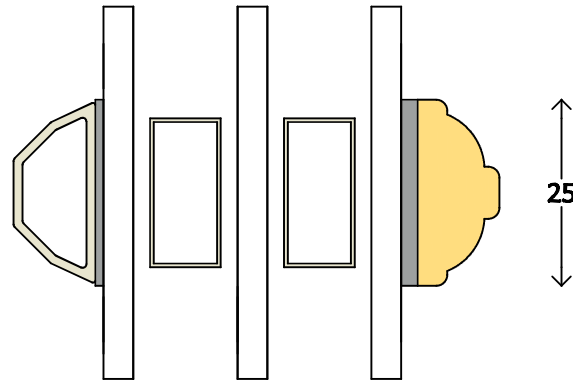

Klassisch - 3fach	Dänisches Fenster oben - Topgesteuert - Seitengehängt	15000
M 1:1 12.10.2011	www.FECON.de - DIE FENSTERCONNECTION	

Klassisch - 3fach	Dänisches Fenster unten - Topswing - Topgesteuert - Seitengehängt	15001
M 1:1	12.10.2011	www.FECON.de - DIE FENSTERCONNECTION

Klassisch - 3fach	Dänisches Fenster horizontal - Mittelpfosten	15003
M 1:1,2 12.10.2011	www.FECON.de - DIE FENSTERCONNECTION	

← 40 →

Klassisch - 3fach	Dänisches Fenster - aufgesetzte Sprossen mit isolierender Füllung	15004
M 1:1 28.10.2011	www.FECON.de - DIE FENSTERCONNECTION	