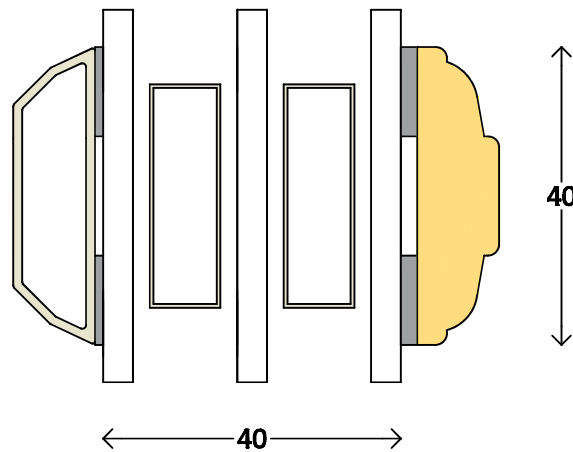

Klassisch - 3fach	Dänisches Fenster oben - Topgesteuert - Seitengehängt	15000
M 1:1 12.10.2011	www.FECON.de - DIE FENSTERCONNECTION	

Klassisch - 3fach	Dänisches Fenster unten - Topswing - Topgesteuert - Seitengehängt	15001
M 1:1	12.10.2011	www.FECON.de - DIE FENSTERCONNECTION

Klassisch - 3fach	Dänisches Fenster horizontal - Mittelpfosten	15003
M 1:1,2 12.10.2011	www.FECON.de - DIE FENSTERCONNECTION	

← 40 →

Klassisch - 3fach	Dänisches Fenster - aufgesetzte Sprossen mit isolierender Füllung	15004
M 1:1 28.10.2011	www.FECON.de - DIE FENSTERCONNECTION	