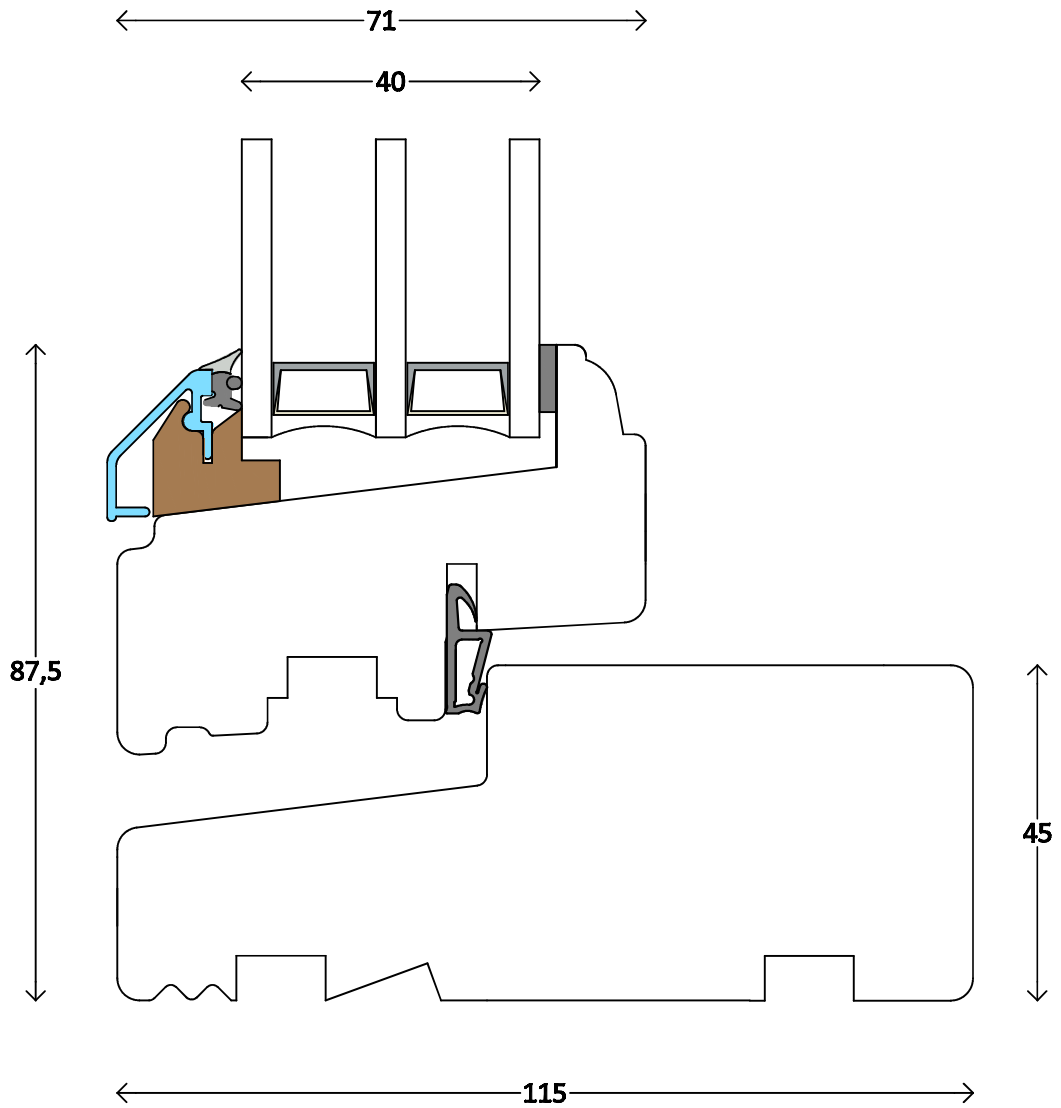

Klassisch - 3fach	Dänisches Fenster oben - Topgesteuert - Seitengehängt	15000
M 1:1 12.10.2011	www.FECON.de - DIE FENSTERCONNECTION	

Klassisch - 3fach	Dänisches Fenster unten - Topswing - Topgesteuert - Seitengehängt	15001
M 1:1	12.10.2011	www.FECON.de - DIE FENSTERCONNECTION

Klassisch - 3fach	Dänisches Fenster horizontal - Mittelpfosten	15003
M 1:1,2 12.10.2011	www.FECON.de - DIE FENSTERCONNECTION	

← 40 →

Klassisch - 3fach	Dänisches Fenster - aufgesetzte Sprossen mit isolierender Füllung	15004
M 1:1 28.10.2011	www.FECON.de - DIE FENSTERCONNECTION	