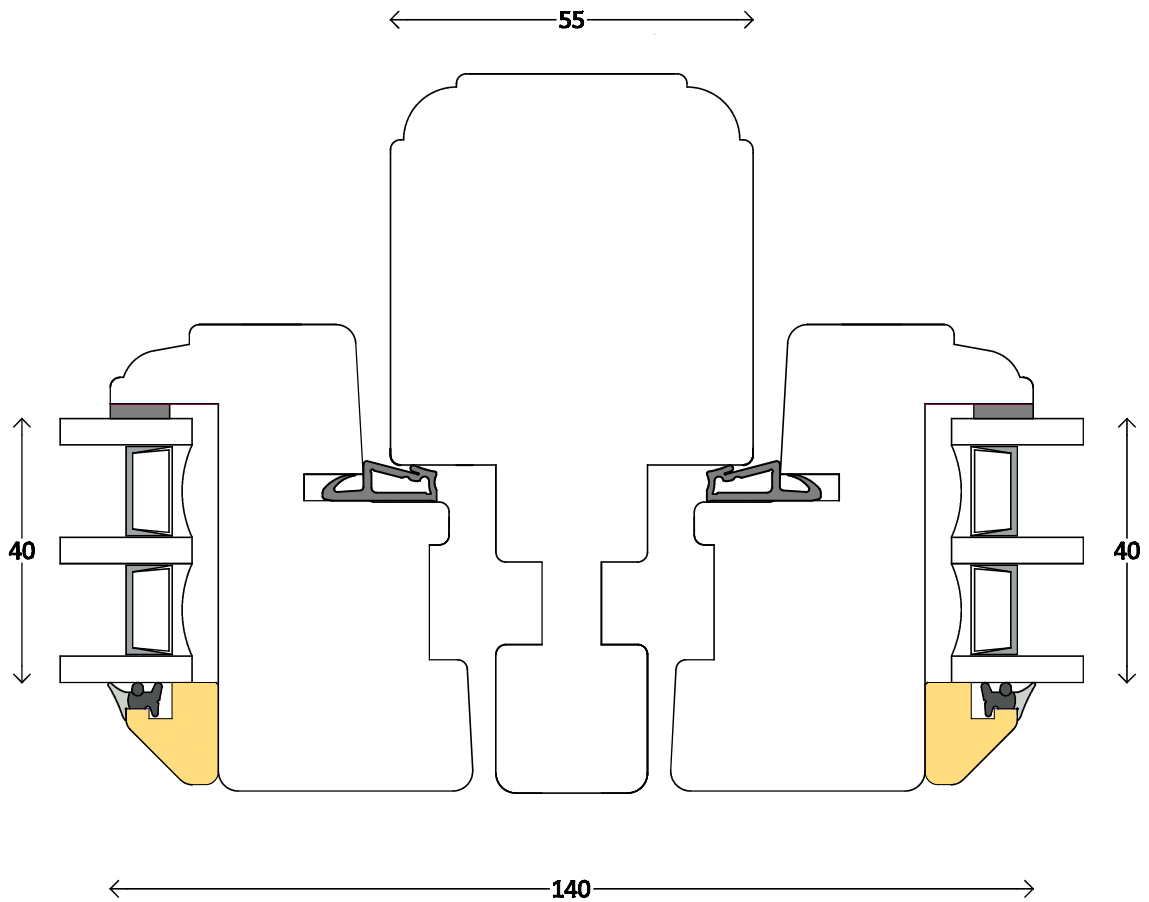

Klassisch - 3fach	Dänisches Fenster oben - Topgesteuert - Seitengehängt	15000
M 1:1 12.10.2011	www.FECON.de - DIE FENSTERCONNECTION	

Klassisch - 3fach	Dänisches Fenster unten - Topswing - Topgesteuert - Seitengehängt	15001
M 1:1	12.10.2011	www.FECON.de - DIE FENSTERCONNECTION

Klassisch - 3fach	Dänisches Fenster horizontal - Mittelpfosten	15003
M 1:1,2 12.10.2011	www.FECON.de - DIE FENSTERCONNECTION	

← 40 →

Klassisch - 3fach	Dänisches Fenster - aufgesetzte Sprossen mit isolierender Füllung	15004
M 1:1 28.10.2011	www.FECON.de - DIE FENSTERCONNECTION	