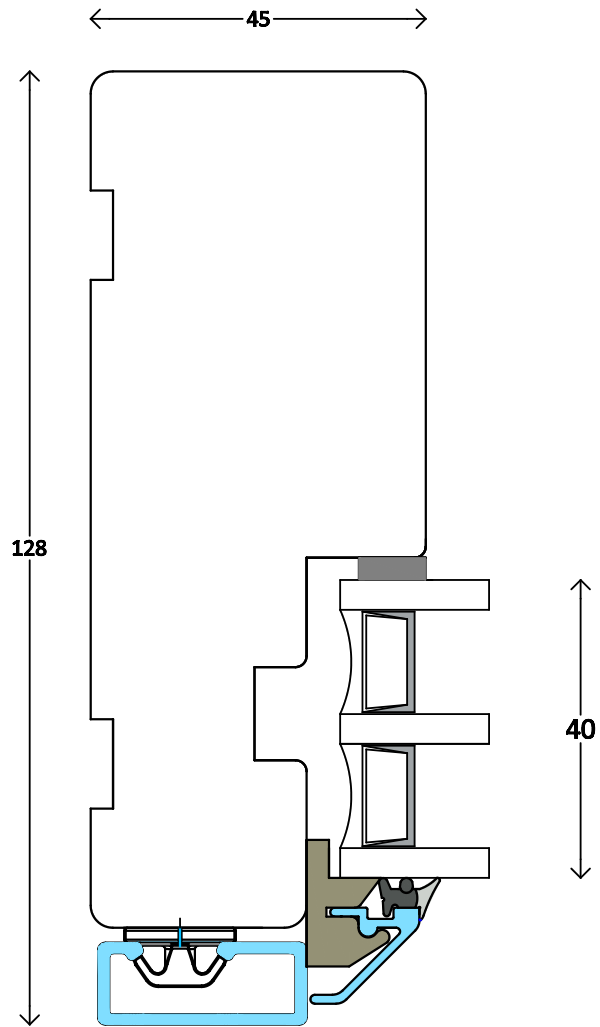

Modern - 3fach	Dänisches Fenster ACF seitlich - Festverglasung	3514
M 1:1	5.3.2015	www.FECON.de - DIE FENSTERCONNECTION