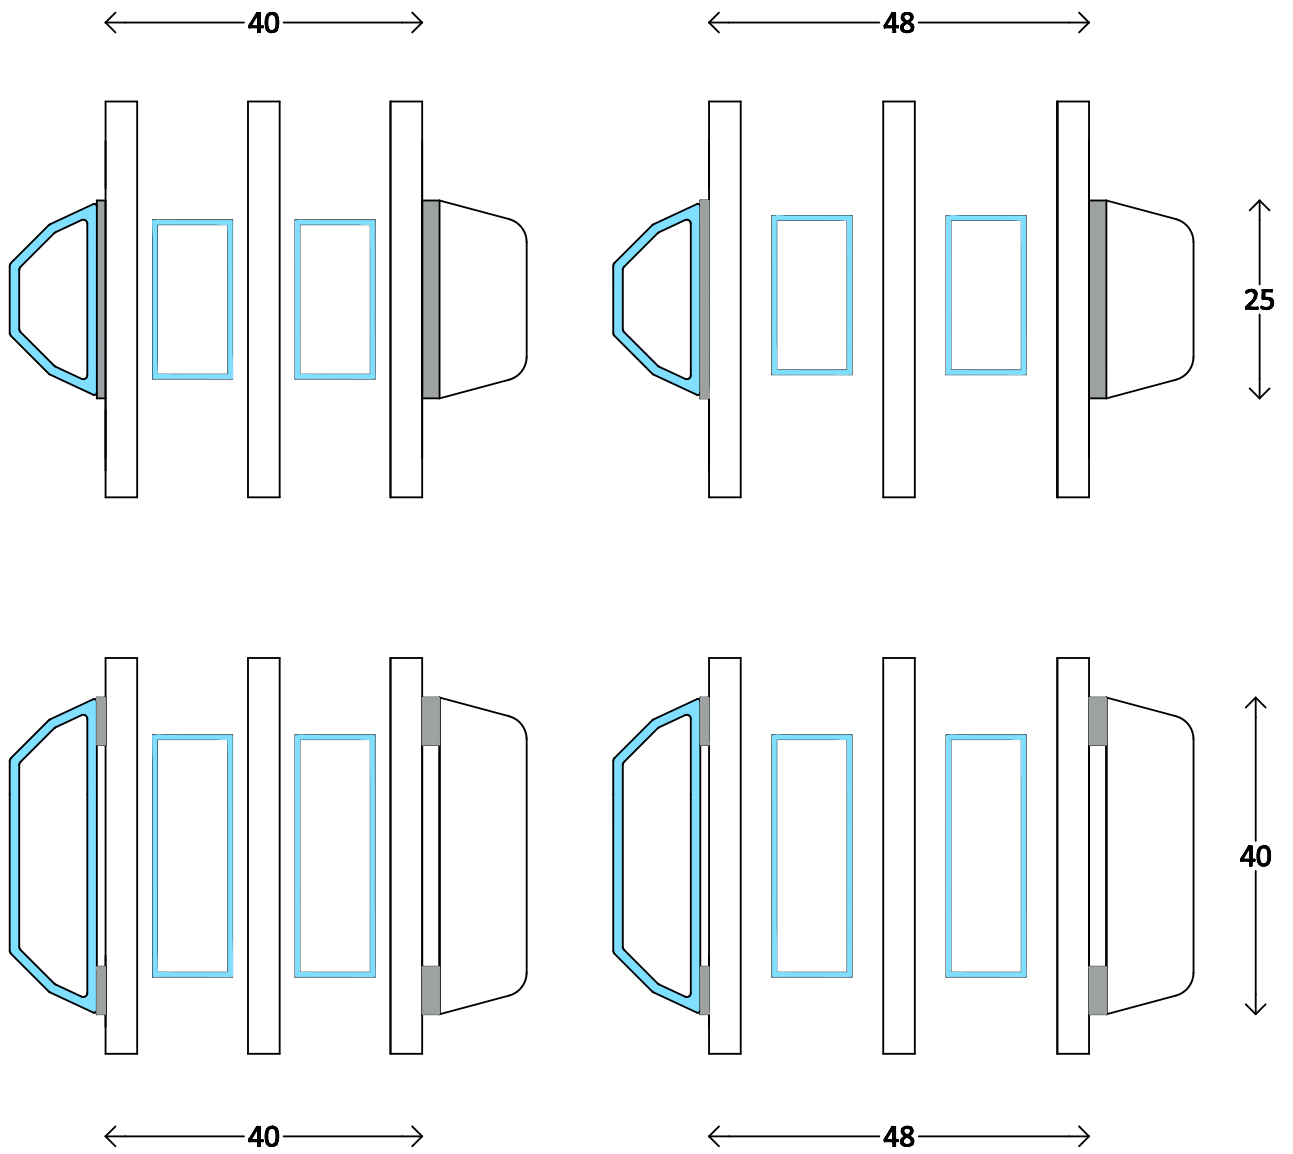

<p>Modern - 3fach</p>	<p>Dänisches Fenster ACF - waagerechte Sprosse glasteilend 55mm</p>	<p>3510</p>
<p>M 1:1 5.3.2015</p>	<p>www.FECON.de - DIE FENSTERCONNECTION</p>	

Modern - 3fach	Dänisches Fenster ACF - aufrechte Sprosse glasteilend 55mm	3511
M 1:1	5.3.2015	www.FECON.de - DIE FENSTERCONNECTION

Modern - 3fach	Dänisches Fenster ACF oben - Festverglasung	3512
M 1:1	5.3.2015	www.FECON.de - DIE FENSTERCONNECTION

Modern - 3fach	Dänisches Fenster ACF unten - Festverglasung	3513
M 1:1	5.3.2015	www.FECON.de - DIE FENSTERCONNECTION

Modern - 3fach	Dänisches Fenster ACF seitlich - Festverglasung	3514
M 1:1	5.3.2015	www.FECON.de - DIE FENSTERCONNECTION

<p>Modern - 3fach</p>	<p>Dänisches Fenster ACF horizontal - aufrechter Pfosten 55mm mit Festverglasungen</p>	<p>3515</p>
<p>M 1:1 5.3.2015</p>	<p>www.FECON.de - DIE FENSTERCONNECTION</p>	

Modern - 3fach	Dänisches Fenster ACF vertikal - waagerechter Pfosten 55mm mit Festverglasungen	3516
M 1:1 5.3.2015	www.FECON.de - DIE FENSTERCONNECTION	

<p>Modern - 3fach</p>	<p>Dänisches Fenster ACF - aufgesetzte Sprossen für Festverglasungen und Flügel</p>	<p>3517</p>
<p>M 1:1 5.3.2015</p>	<p>www.FECON.de - DIE FENSTERCONNECTION</p>	