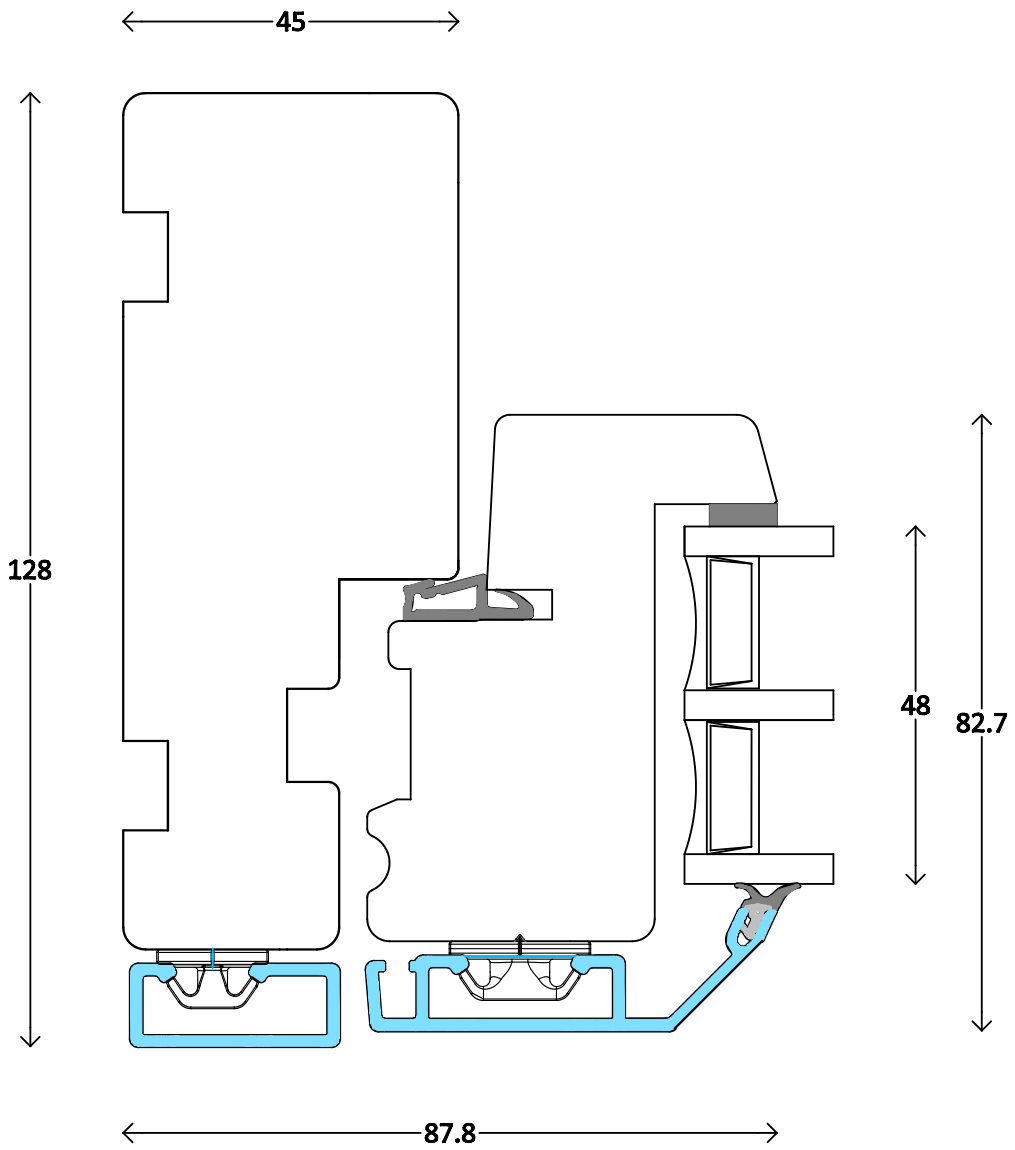

<p>Modern - 3fach</p>	<p>Dänisches Fenster ACF oben - topgesteuert - seitengehängt</p>	<p>3500</p>
<p>M 1:1 5.3.2015</p>	<p>www.FECON.de - DIE FENSTERCONNECTION</p>	

Modern - 3fach	Dänisches Fenster ACF unten - topgesteuert - seitengehängt	3501
M 1:1	5.3.2015	www.FECON.de - DIE FENSTERCONNECTION