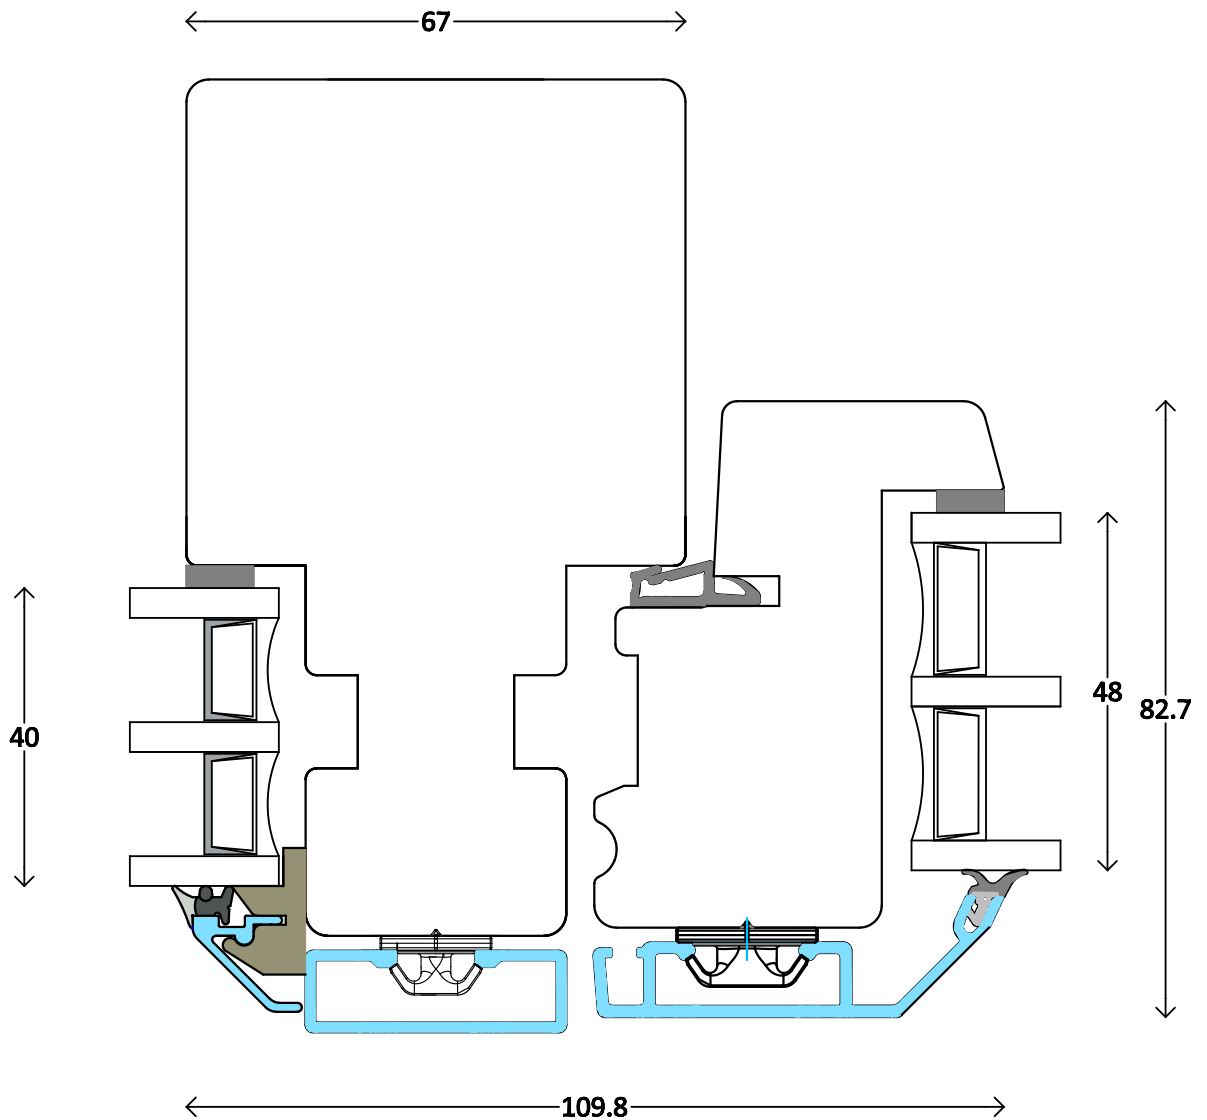

Modern - 3fach	Dänisches Fenster ACF horizontal - aufrechter Pfosten 55mm	3504
M 1:1,2	5.3.2015	www.FECON.de - DIE FENSTERCONNECTION

Modern - 3fach	Dänisches Fenster ACF horizontal - aufrechter Pfosten 55mm mit Flügel und Festverglasung	3505
M 1:1 5.3.2015	www.FECON.de - DIE FENSTERCONNECTION	