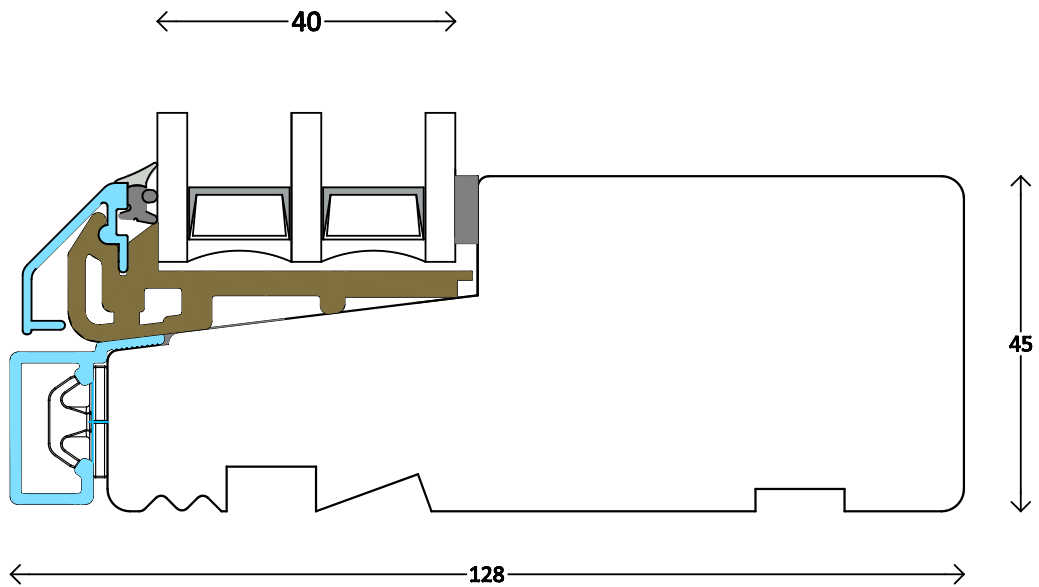

Modern - 3fach	Dänisches Fenster ACF unten - Festverglasung	3513
M 1:1	5.3.2015	www.FECON.de - DIE FENSTERCONNECTION