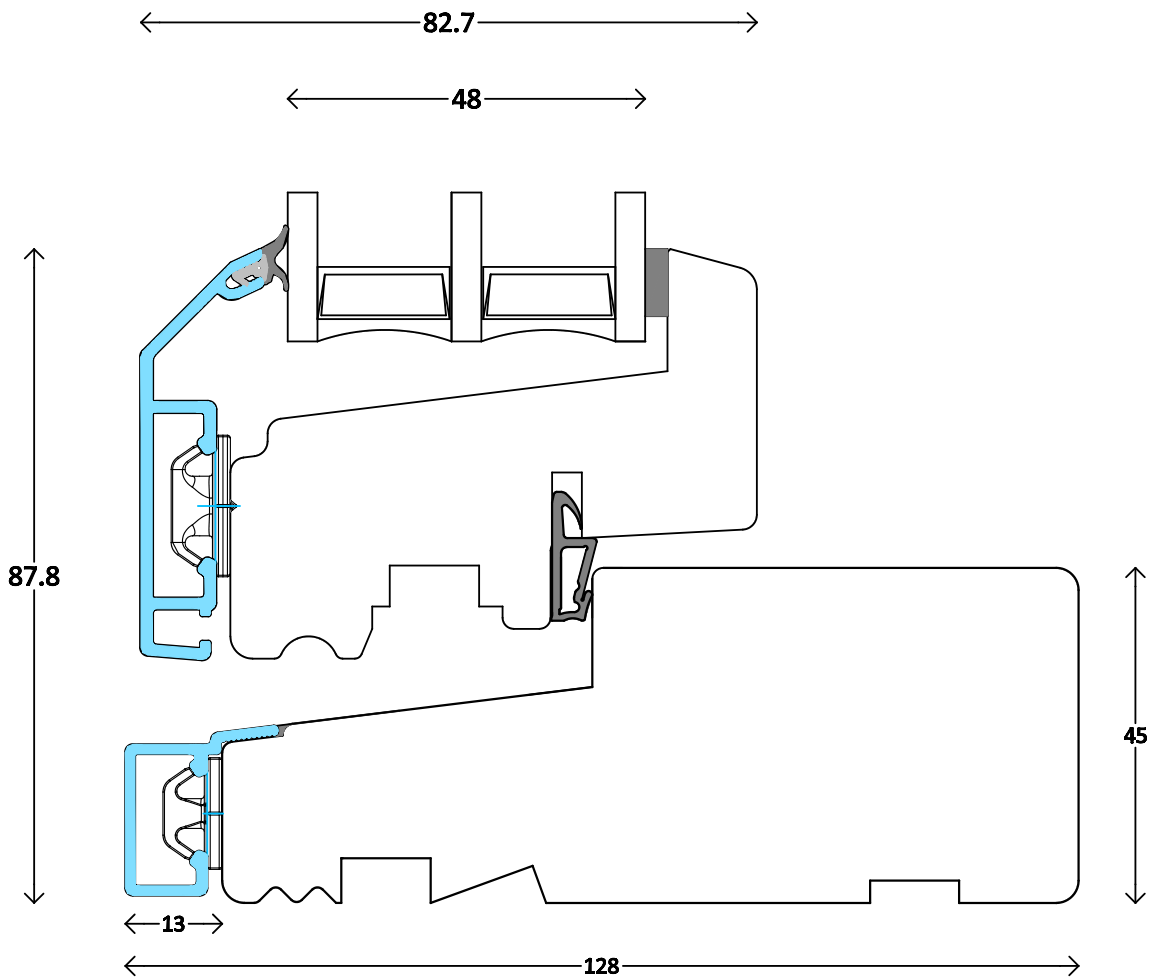

<p>Modern - 3fach</p>	<p>Dänisches Fenster ACF oben - topgesteuert - seitengehängt</p>	<p>3500</p>
<p>M 1:1 5.3.2015</p>	<p>www.FECON.de - DIE FENSTERCONNECTION</p>	

Modern - 3fach	Dänisches Fenster ACF unten - topgesteuert - seitengehängt	3501
M 1:1	5.3.2015	www.FECON.de - DIE FENSTERCONNECTION