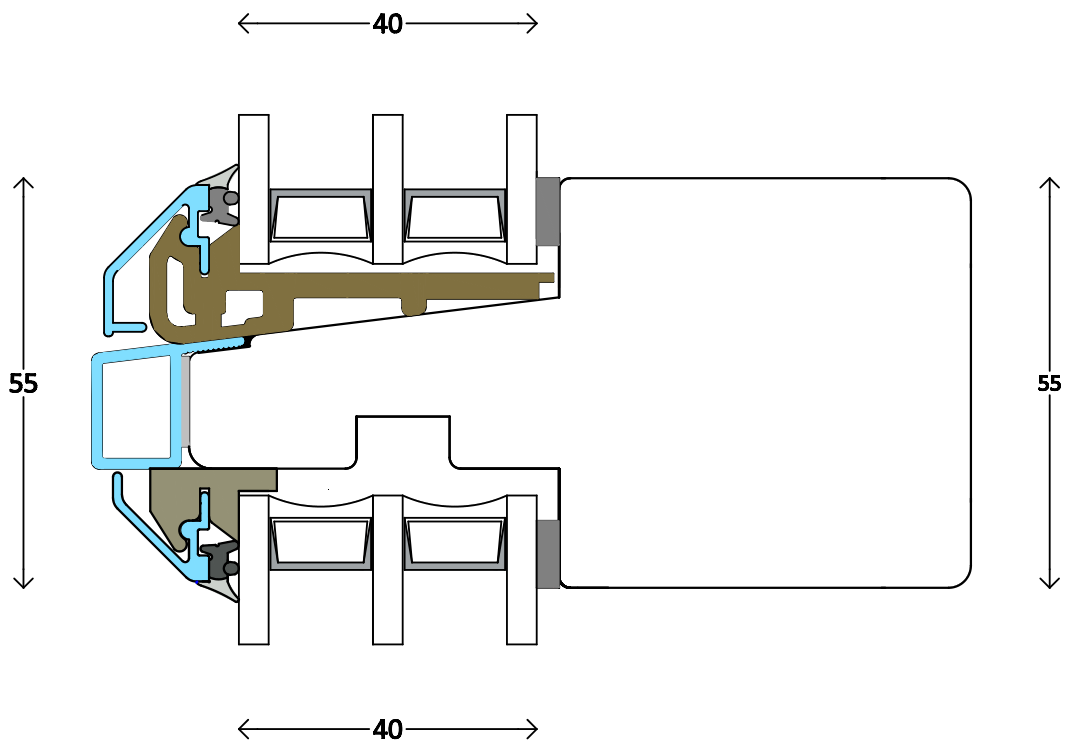

<p>Modern - 3fach</p>	<p>Dänisches Fenster ACF - waagerechte Sprosse glasteilend 55mm</p>	<p>3510</p>
<p>M 1:1 5.3.2015</p>	<p>www.FECON.de - DIE FENSTERCONNECTION</p>	

Modern - 3fach	Dänisches Fenster ACF - aufrechte Sprosse glasteilend 55mm	3511
M 1:1	5.3.2015	www.FECON.de - DIE FENSTERCONNECTION

Modern - 3fach	Dänisches Fenster ACF oben - Festverglasung	3512
M 1:1	5.3.2015	www.FECON.de - DIE FENSTERCONNECTION

Modern - 3fach	Dänisches Fenster ACF unten - Festverglasung	3513
M 1:1	5.3.2015	www.FECON.de - DIE FENSTERCONNECTION

Modern - 3fach	Dänisches Fenster ACF seitlich - Festverglasung	3514
M 1:1	5.3.2015	www.FECON.de - DIE FENSTERCONNECTION

<p>Modern - 3fach</p>	<p>Dänisches Fenster ACF horizontal - aufrechter Pfosten 55mm mit Festverglasungen</p>	<p>3515</p>
<p>M 1:1 5.3.2015</p>	<p>www.FECON.de - DIE FENSTERCONNECTION</p>	