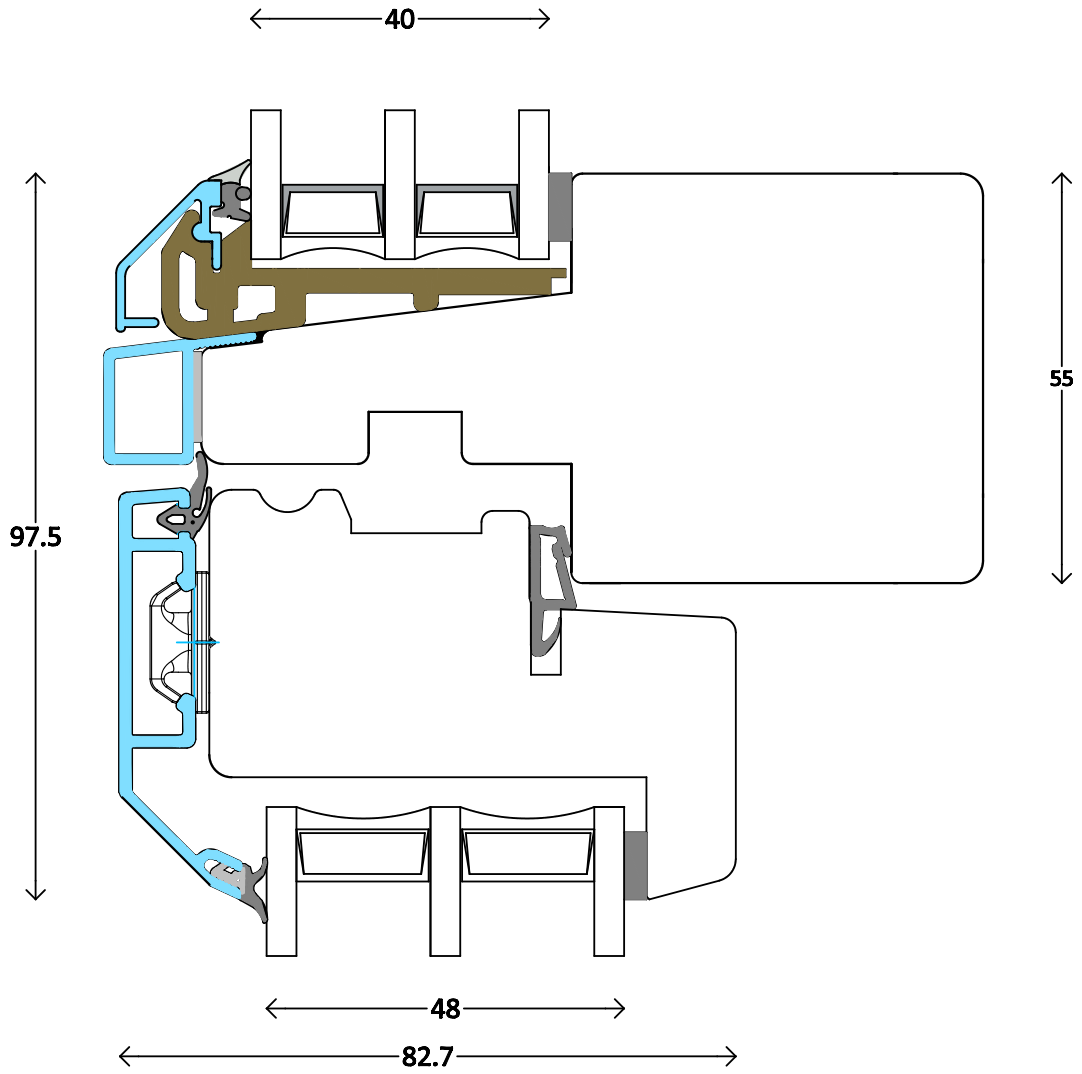

Modern - 3fach	Dänisches Fenster ACF vertikal - waagerechter Pfosten 55mm mit Flügel und Festverglasung	3508
M 1:1 5.3.2015	www.FECON.de - DIE FENSTERCONNECTION