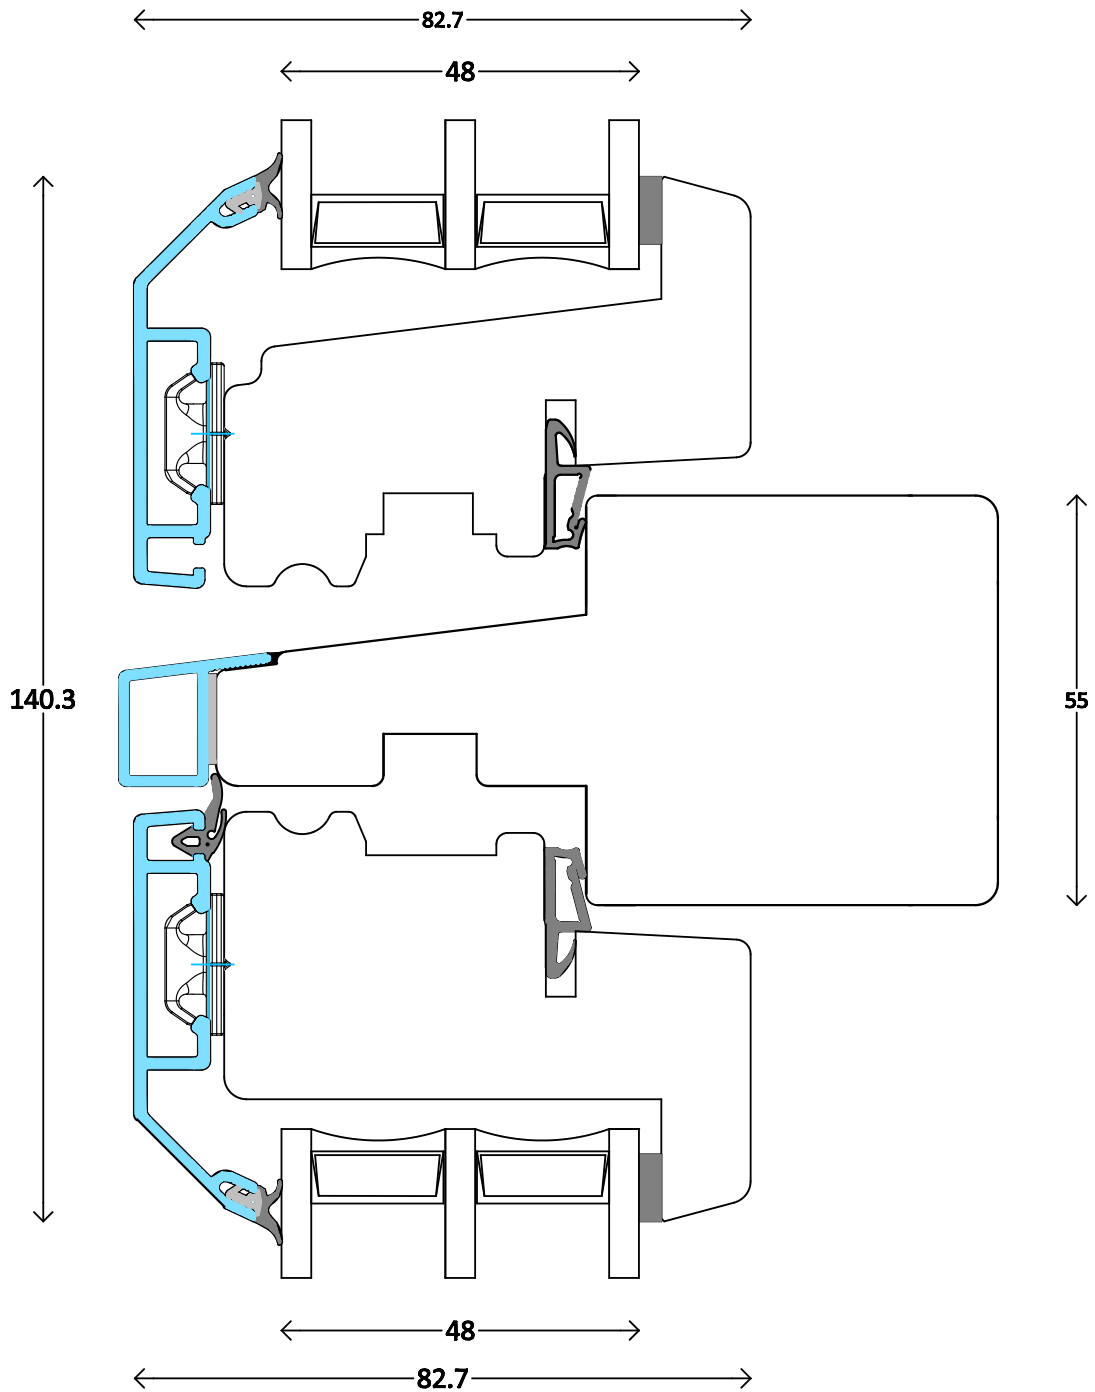

Modern - 3fach	Dänisches Fenster ACF vertikal - waagerechter Pfosten 55mm	3507
M 1:1 5.3.2015	www.FECON.de - DIE FENSTERCONNECTION