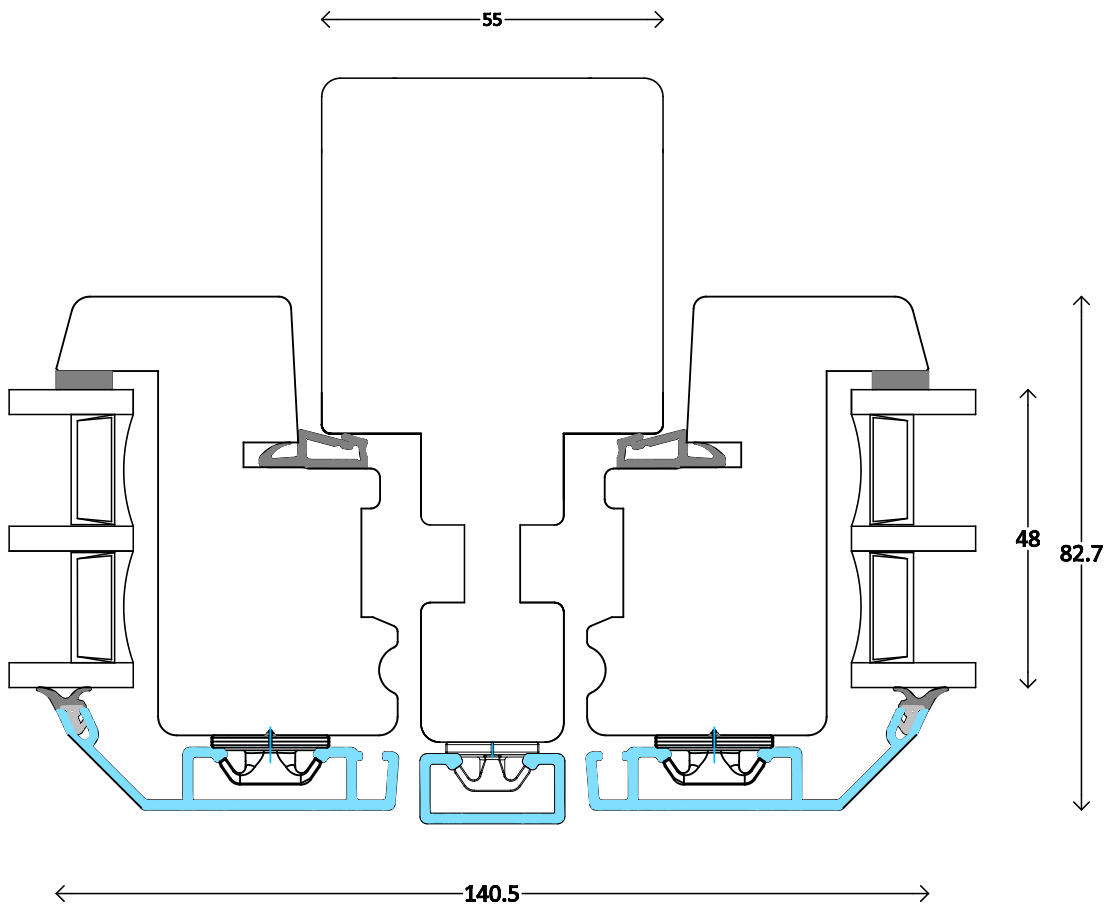

Modern - 3fach	Dänisches Fenster ACF horizontal - aufrechter Pfosten 55mm	3504
M 1:1,2	5.3.2015	www.FECON.de - DIE FENSTERCONNECTION