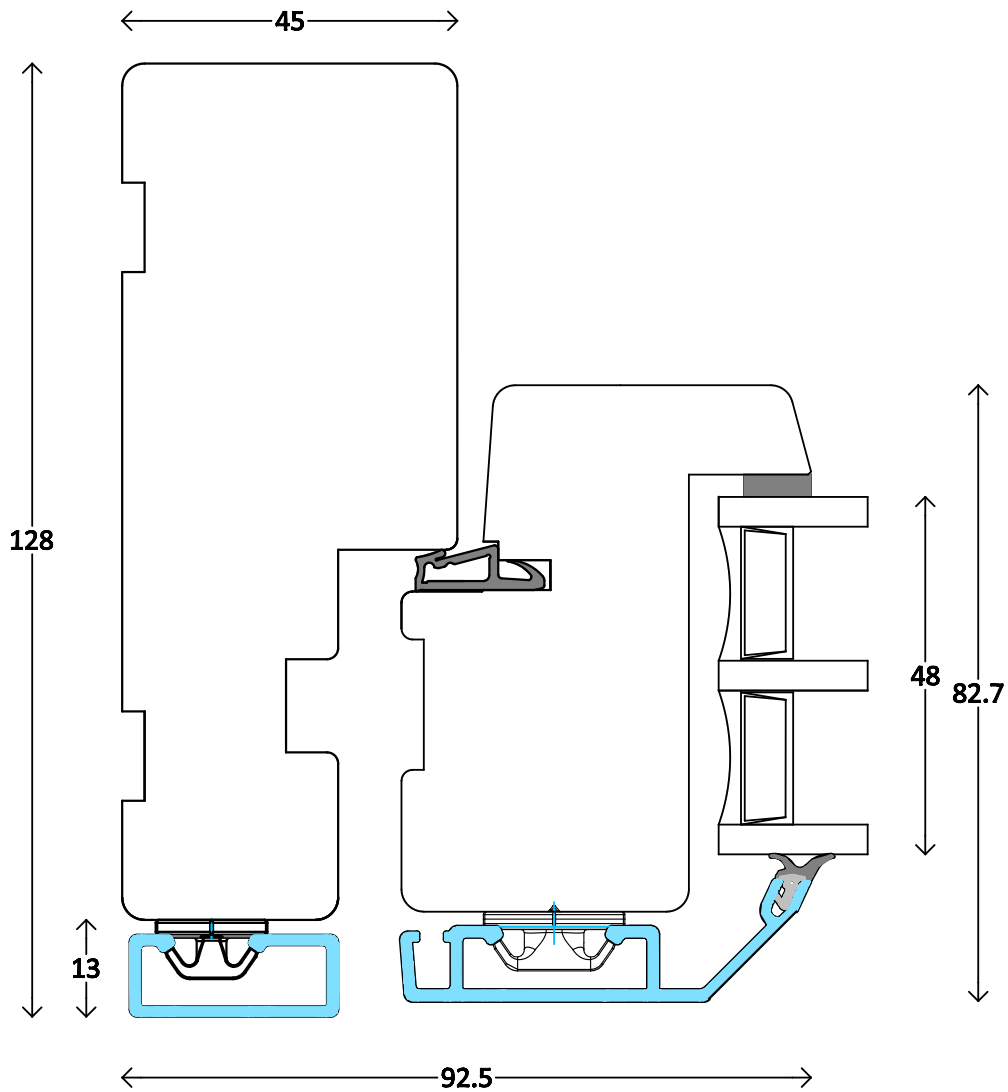

Modern - 3fach	Dänisches Fenster ACF seitlich - Topschwing	3503
M 1:1	5.3.2015	www.FECON.de - DIE FENSTERCONNECTION