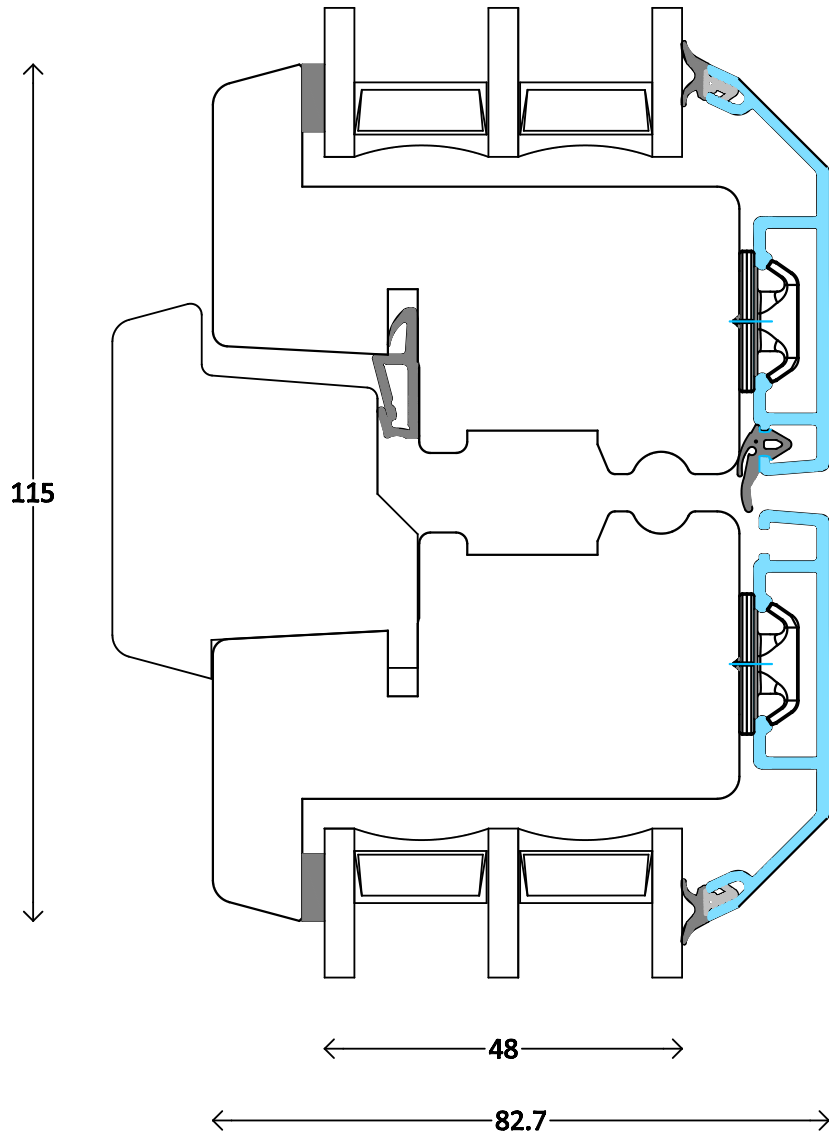

Modern - 3fach	Dänisches Fenster ACF - Stulp	3509
M 1:1	5.3.2015	www.FECON.de - DIE FENSTERCONNECTION