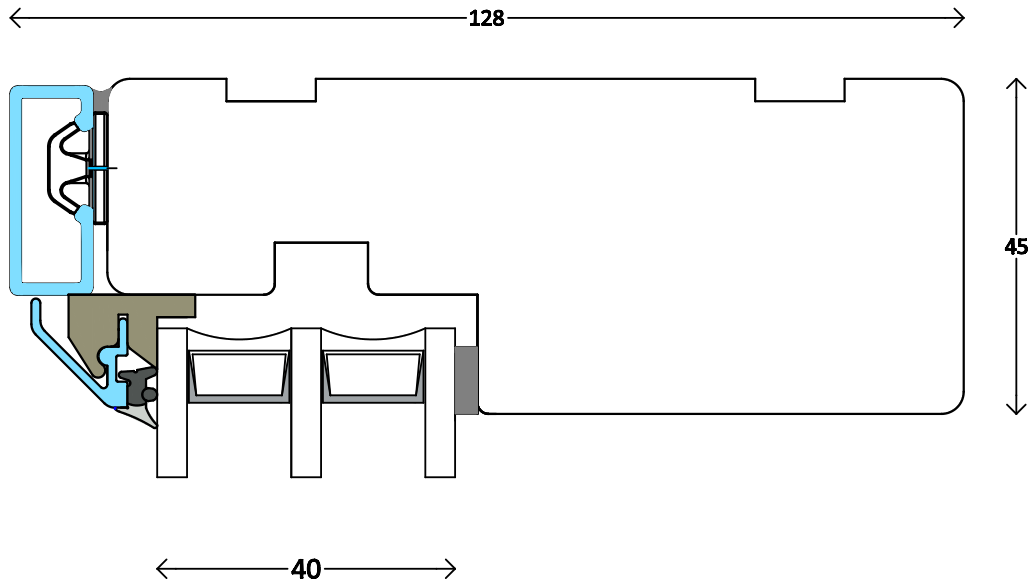

<p>Modern - 3fach</p>	<p>Dänisches Fenster ACF - waagerechte Sprosse glasteilend 55mm</p>	<p>3510</p>
<p>M 1:1 5.3.2015</p>	<p>www.FECON.de - DIE FENSTERCONNECTION</p>	

Modern - 3fach	Dänisches Fenster ACF - aufrechte Sprosse glasteilend 55mm	3511
M 1:1	5.3.2015	www.FECON.de - DIE FENSTERCONNECTION