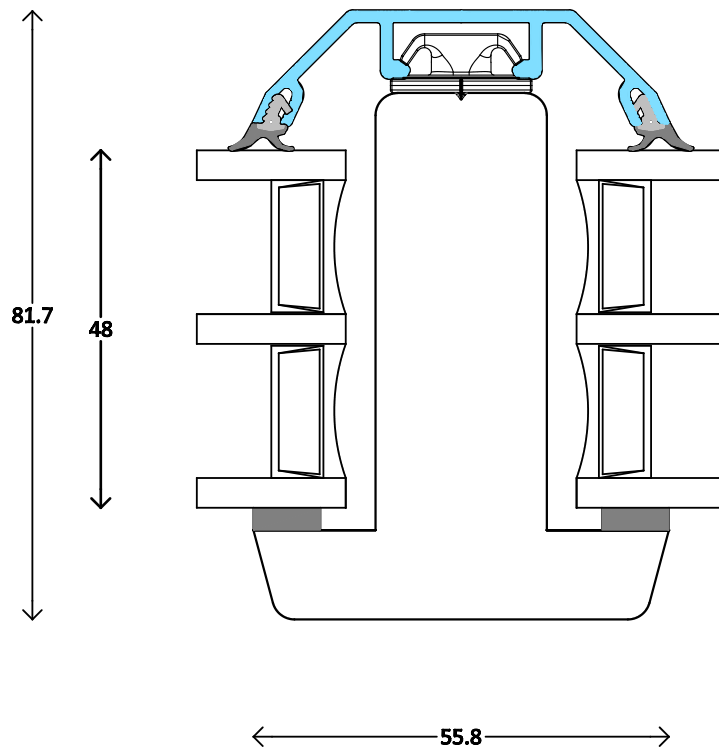

Modern - 3fach	Dänisches Fenster ACF - aufrechte Sprosse glasteilend 55mm	3511
M 1:1	5.3.2015	www.FECON.de - DIE FENSTERCONNECTION