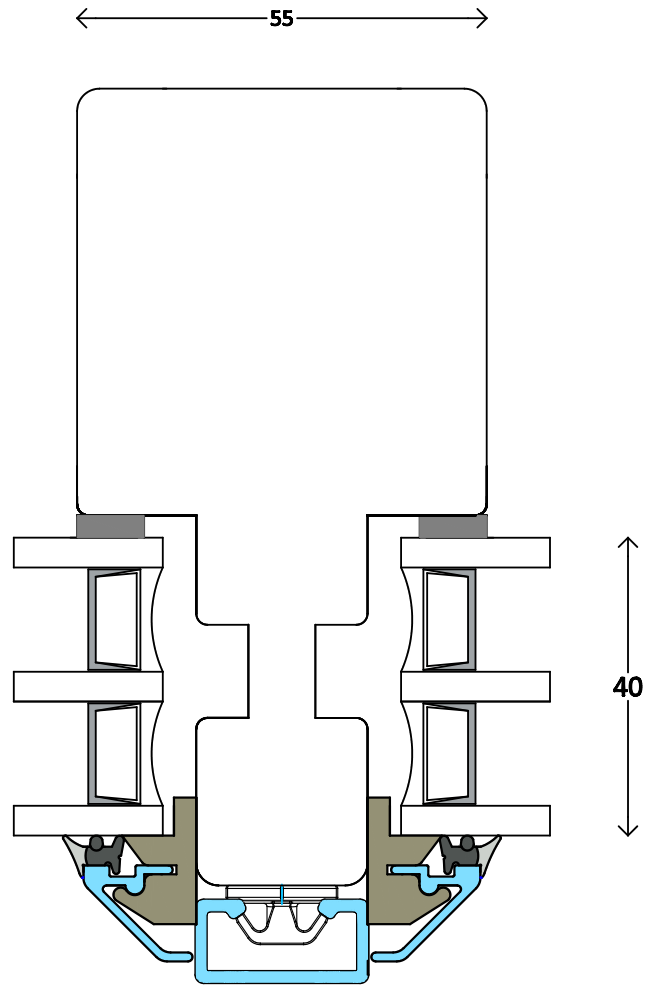

Modern - 3fach	Dänisches Fenster ACF horizontal - aufrechter Pfosten 55mm mit Festverglasungen	3515
M 1:1 5.3.2015	www.FECON.de - DIE FENSTERCONNECTION