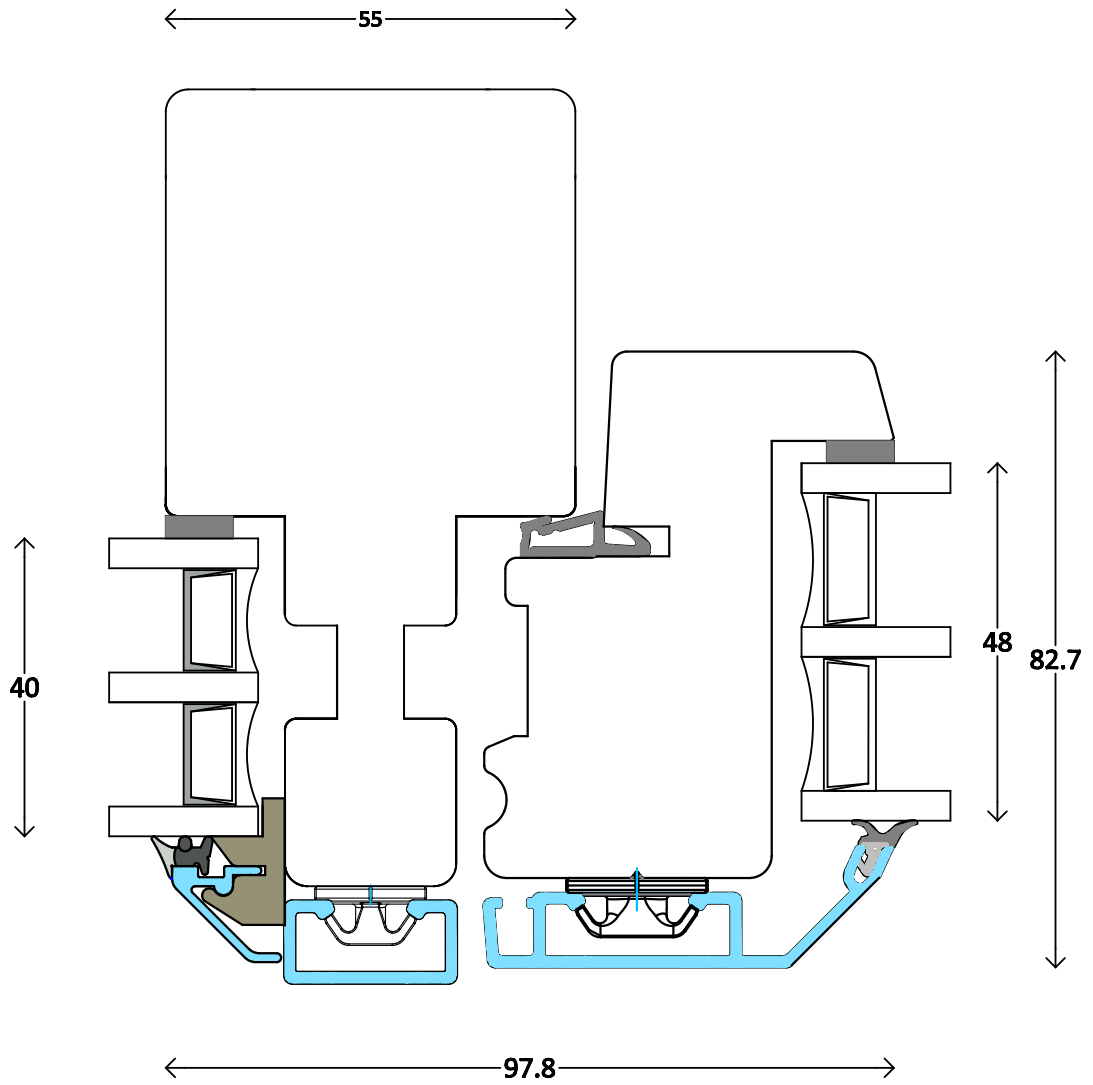

Modern - 3fach	Dänisches Fenster ACF horizontal - aufrechter Pfosten 55mm mit Flügel und Festverglasung	3505
M 1:1 5.3.2015	www.FECON.de - DIE FENSTERCONNECTION