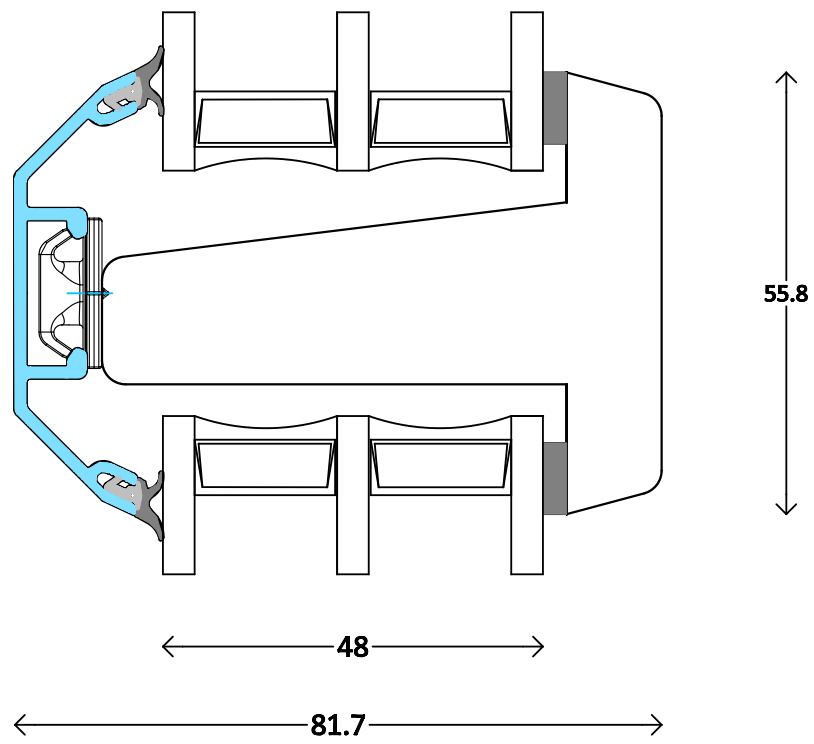

Modern - 3fach	Dänisches Fenster ACF - waagerechte Sprosse glasteilend 55mm	3510
M 1:1 5.3.2015	www.FECON.de - DIE FENSTERCONNECTION