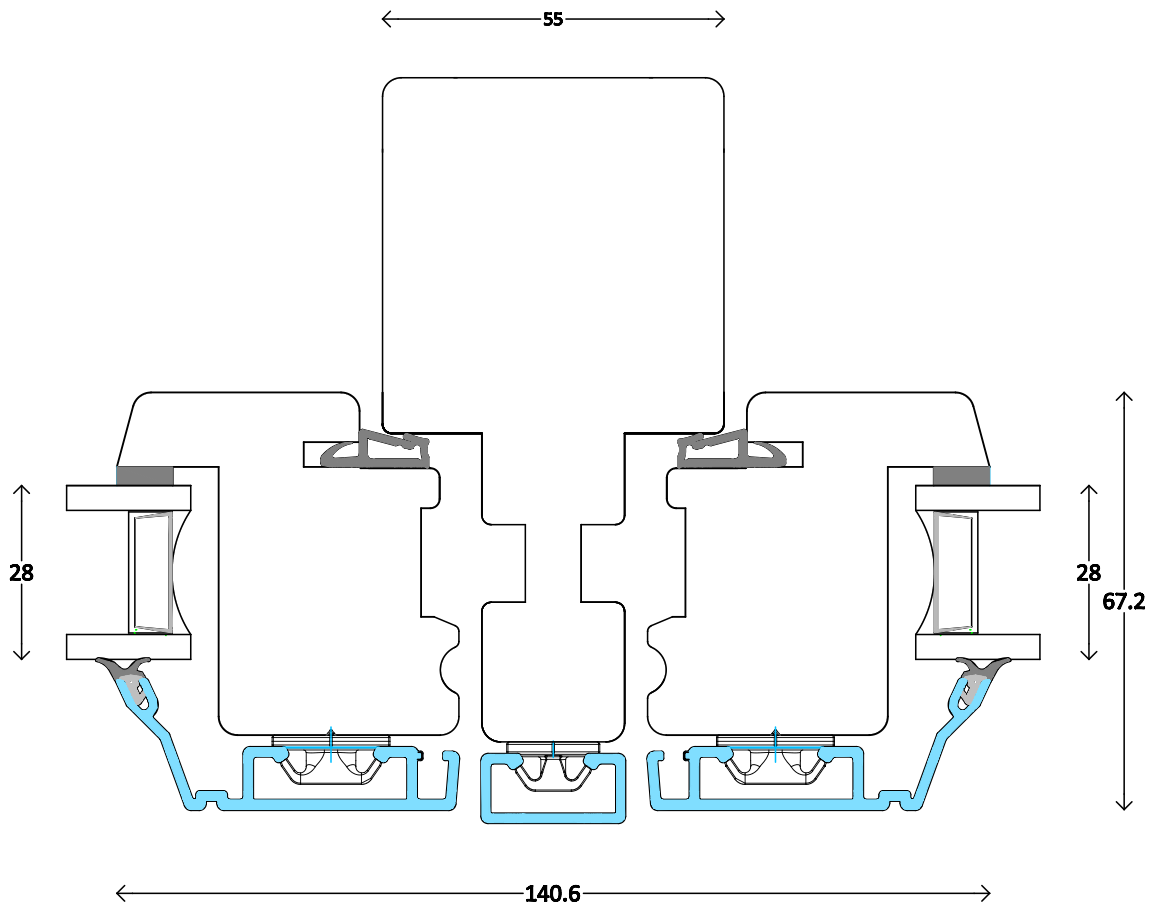

Modern - 2fach	Dänisches Fenster ACF horizontal - aufrechter Pfosten 55mm	3004
M 1:1,2 11.3.2014	www.FECON.de - DIE FENSTERCONNECTION