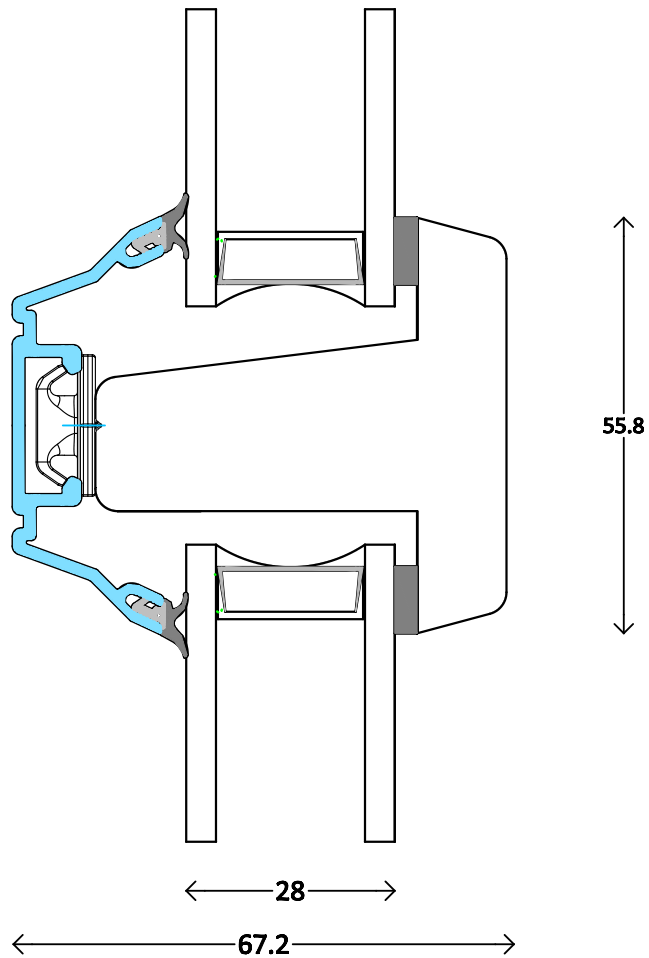

<p>Modern - 2fach</p>	<p>Dänisches Fenster ACF horizontal - aufrechter Pfosten 67mm mit Flügel und Festverglasung</p>	<p>3006</p>
<p>M 1:1 12.8.2014</p>	<p>www.FECON.de - DIE FENSTERCONNECTION</p>	

<p>Modern - 2fach</p>	<p>Dänisches Fenster ACF vertikal - waagerechter Pfosten 55mm</p>	<p>3007</p>
<p>M 1:1 6.2.2014</p>	<p>www.FECON.de - DIE FENSTERCONNECTION</p>	

Modern - 2fach	Dänisches Fenster ACF - waagerechte Sprosse glasteilend 55mm	3010
M 1:1	12.8.2014	www.FECON.de - DIE FENSTERCONNECTION

Modern - 2fach	Dänisches Fenster ACF - aufrechte Sprosse glasteilend 55mm	3011
M 1:1	12.8.2014	www.FECON.de - DIE FENSTERCONNECTION