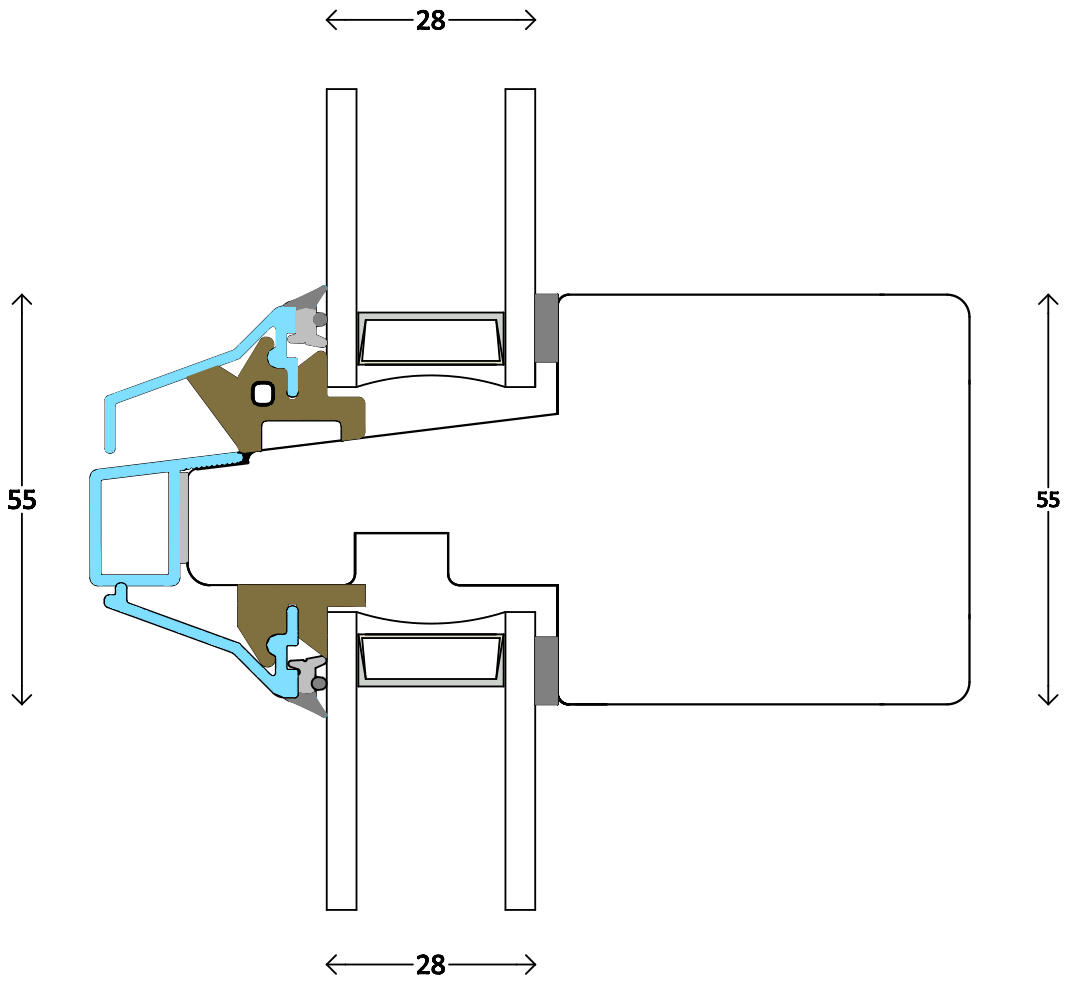

Modern - 2fach	Dänisches Fenster ACF - waagerechte Sprosse glasteilend 55mm	3010
M 1:1	12.8.2014	www.FECON.de - DIE FENSTERCONNECTION

Modern - 2fach	Dänisches Fenster ACF - aufrechte Sprosse glasteilend 55mm	3011
M 1:1	12.8.2014	www.FECON.de - DIE FENSTERCONNECTION

Modern - 2fach	Dänisches Fenster ACF oben - Festverglasung	3012
M 1:1	2.5.2014	www.FECON.de - DIE FENSTERCONNECTION

Modern - 2fach	Dänisches Fenster ACF unten - Festverglasung	3013
M 1:1	2.5.2014	www.FECON.de - DIE FENSTERCONNECTION

Modern - 2fach	Dänisches Fenster ACF seitlich - Festverglasung	3014
M 1:1 2.5.2014	www.FECON.de - DIE FENSTERCONNECTION	

Modern - 2fach	Dänisches Fenster ACF horizontal - aufrechter Pfosten 55mm mit Festverglasungen	3015
M 1:1 12.8.2014	www.FECON.de - DIE FENSTERCONNECTION	

Modern - 2fach	Dänisches Fenster ACF vertikal - waagerechter Pfosten 55mm mit Festverglasungen	3016
M 1:1 12.8.2014	www.FECON.de - DIE FENSTERCONNECTION	

Modern - 2fach	Dänisches Fenster ACF - aufgesetzte Sprossen 25/40 mm	3017
M 1:1	12.8.2014	www.FECON.de - DIE FENSTERCONNECTION