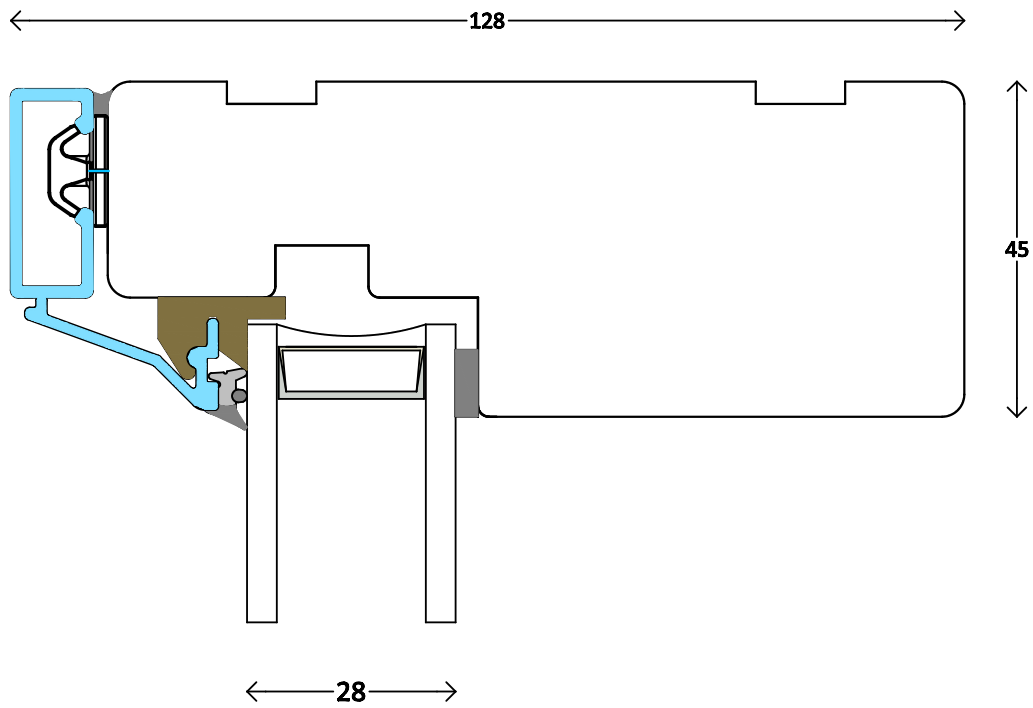

<p>Modern - 2fach</p>	<p>Dänisches Fenster ACF vertikal - waagerechter Pfosten 55mm mit Flügel und Festverglasung</p>	<p>3008</p>
<p>M 1:1 12.8.2014</p>	<p>www.FECON.de - DIE FENSTERCONNECTION</p>	

Modern - 2fach	Dänisches Fenster ACF - Stulp	3009
M 1:1	12.8.2014	www.FECON.de - DIE FENSTERCONNECTION

Modern - 2fach	Dänisches Fenster ACF - waagerechte Sprosse glasteilend 55mm	3010
M 1:1	12.8.2014	www.FECON.de - DIE FENSTERCONNECTION

Modern - 2fach	Dänisches Fenster ACF - aufrechte Sprosse glasteilend 55mm	3011
M 1:1	12.8.2014	www.FECON.de - DIE FENSTERCONNECTION