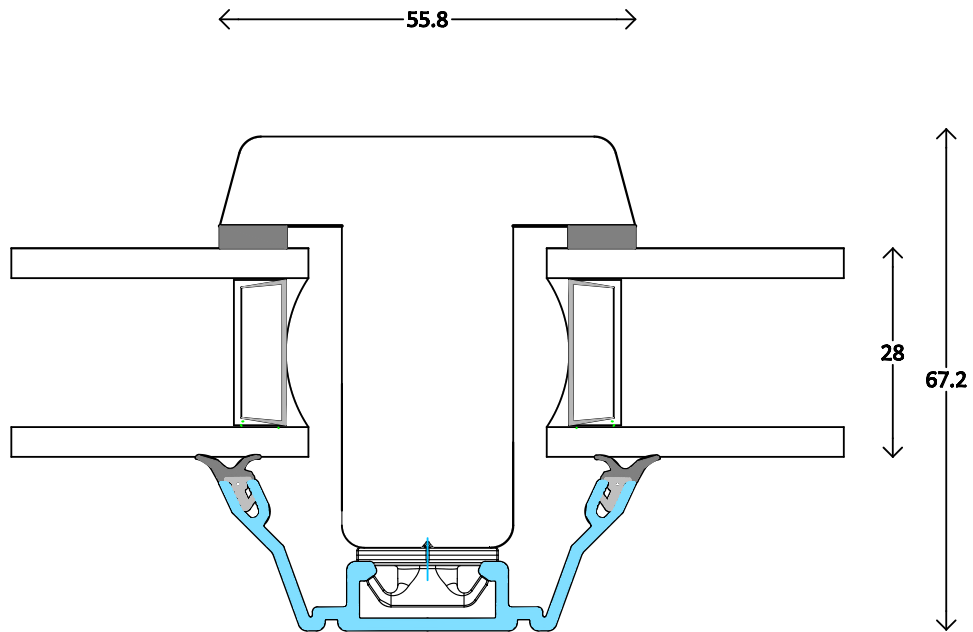

Modern - 2fach	Dänisches Fenster ACF - aufrechte Sprosse glasteilend 55mm	3011
M 1:1	12.8.2014	www.FECON.de - DIE FENSTERCONNECTION