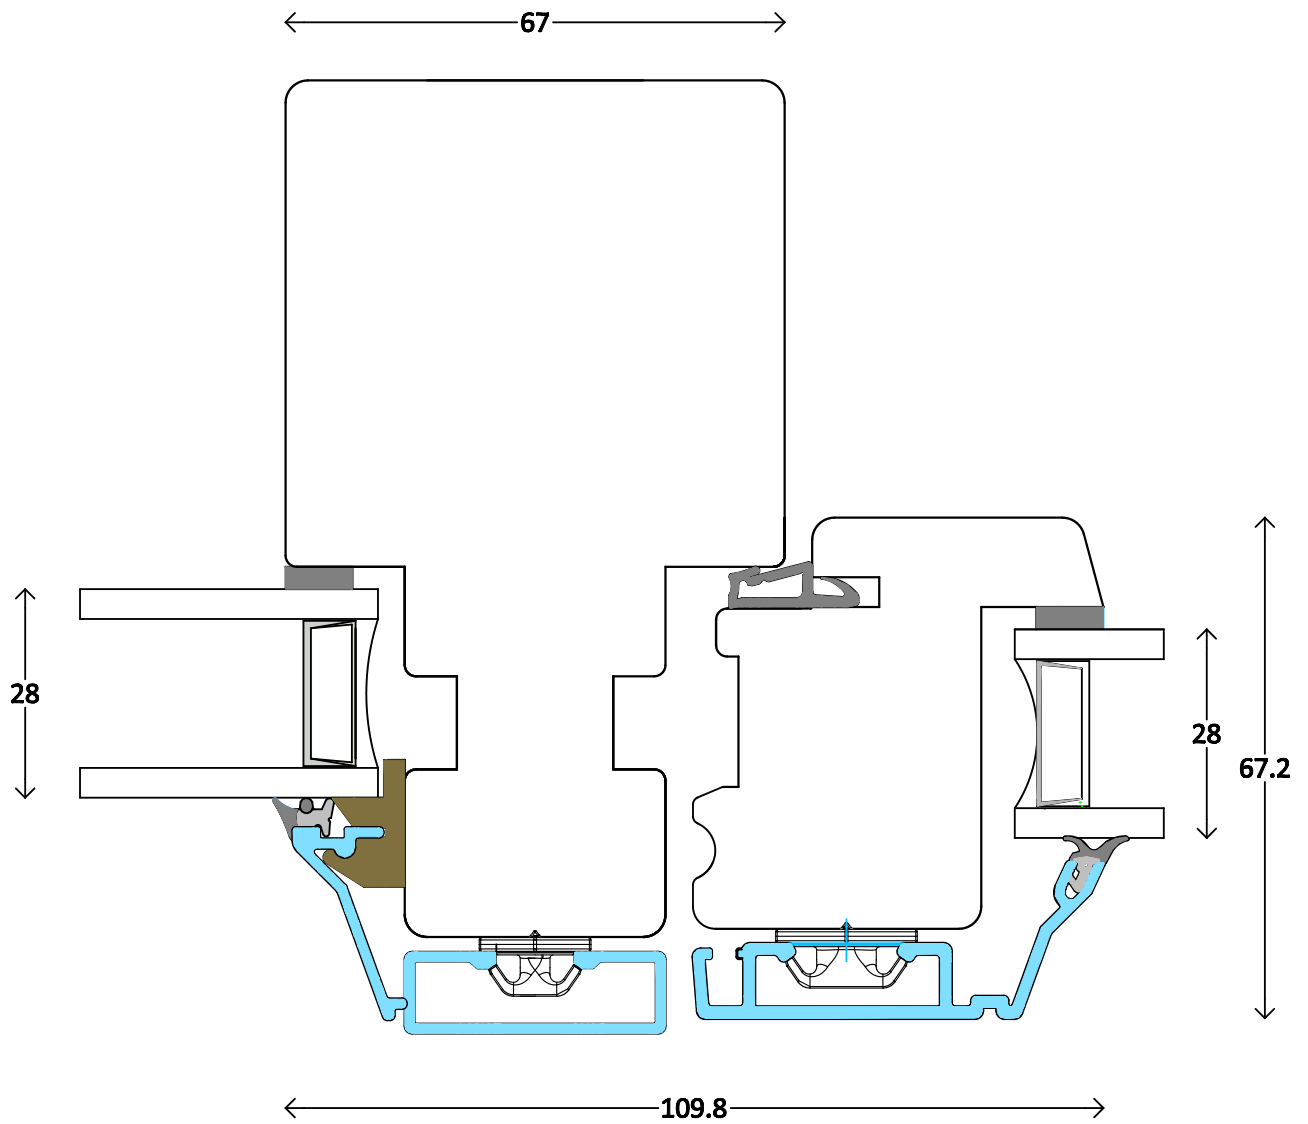

Modern - 2fach	Dänisches Fenster ACF horizontal - aufrechter Pfosten 55mm	3004
M 1:1,2 11.3.2014	www.FECON.de - DIE FENSTERCONNECTION	

Modern - 2fach	Dänisches Fenster ACF horizontal - aufrechter Pfosten 55mm mit Flügel und Festverglasung	3005
M 1:1 12.8.2014	www.FECON.de - DIE FENSTERCONNECTION	