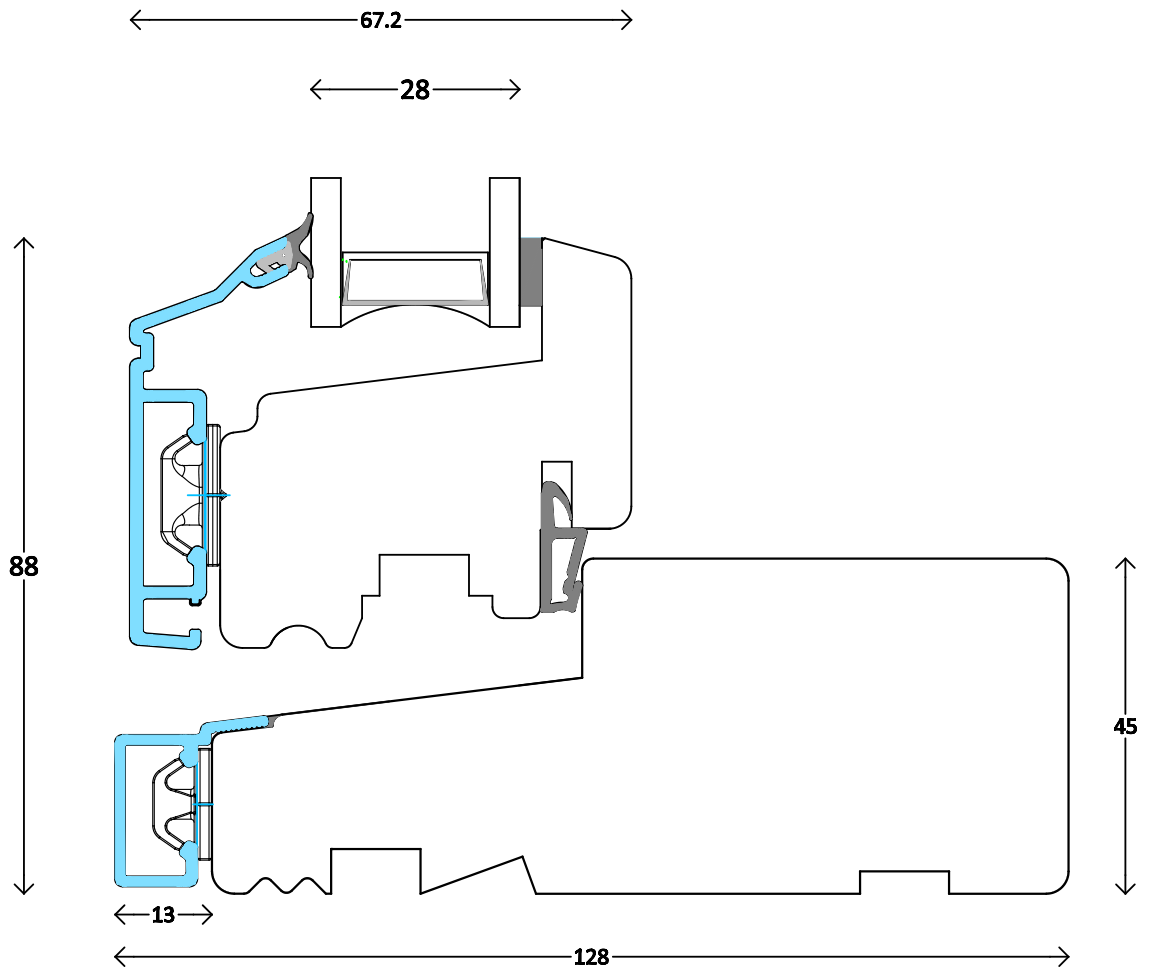

<p>Modern - 2fach</p>	<p>Dänisches Fenster ACF oben - topgesteuert - seitengehängt</p>	<p>3000</p>
<p>M 1:1 11.3.2014</p>	<p>www.FECON.de - DIE FENSTERCONNECTION</p>	

<p>Modern - 2fach</p>	<p>Dänisches Fenster ACF unten - topgesteuert - seitengehängt</p>	<p>3001</p>
<p>M 1:1 11.3.2014</p>	<p>www.FECON.de - DIE FENSTERCONNECTION</p>	