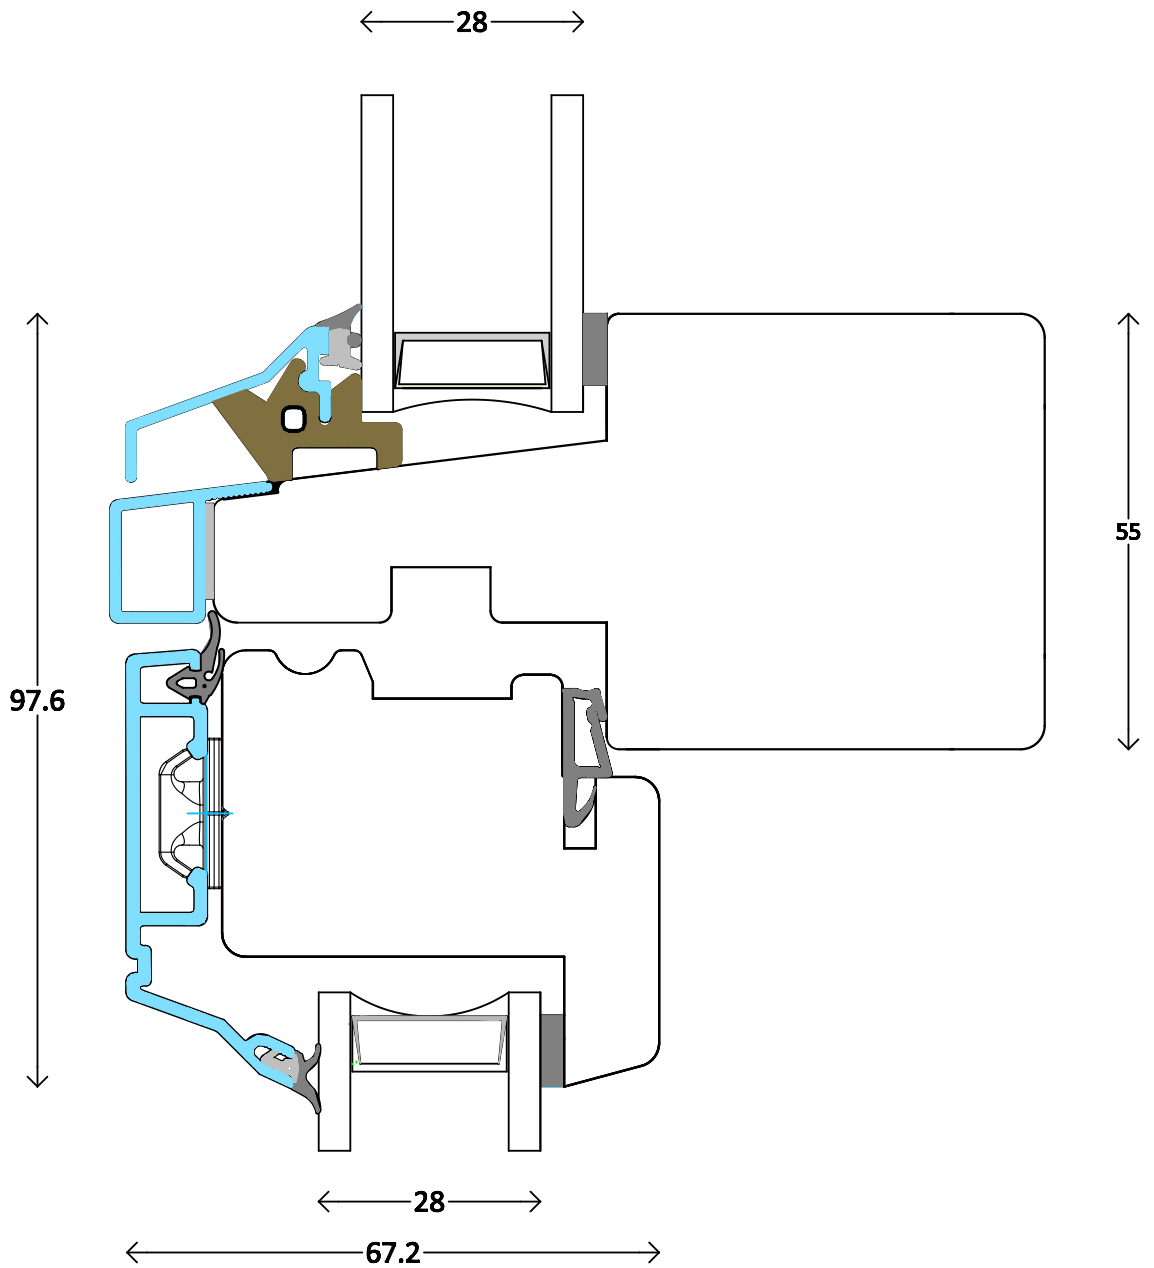

Modern - 2fach	Dänisches Fenster ACF vertikal - waagerechter Pfosten 55mm mit Flügel und Festverglasung	3008
M 1:1 12.8.2014	www.FECON.de - DIE FENSTERCONNECTION