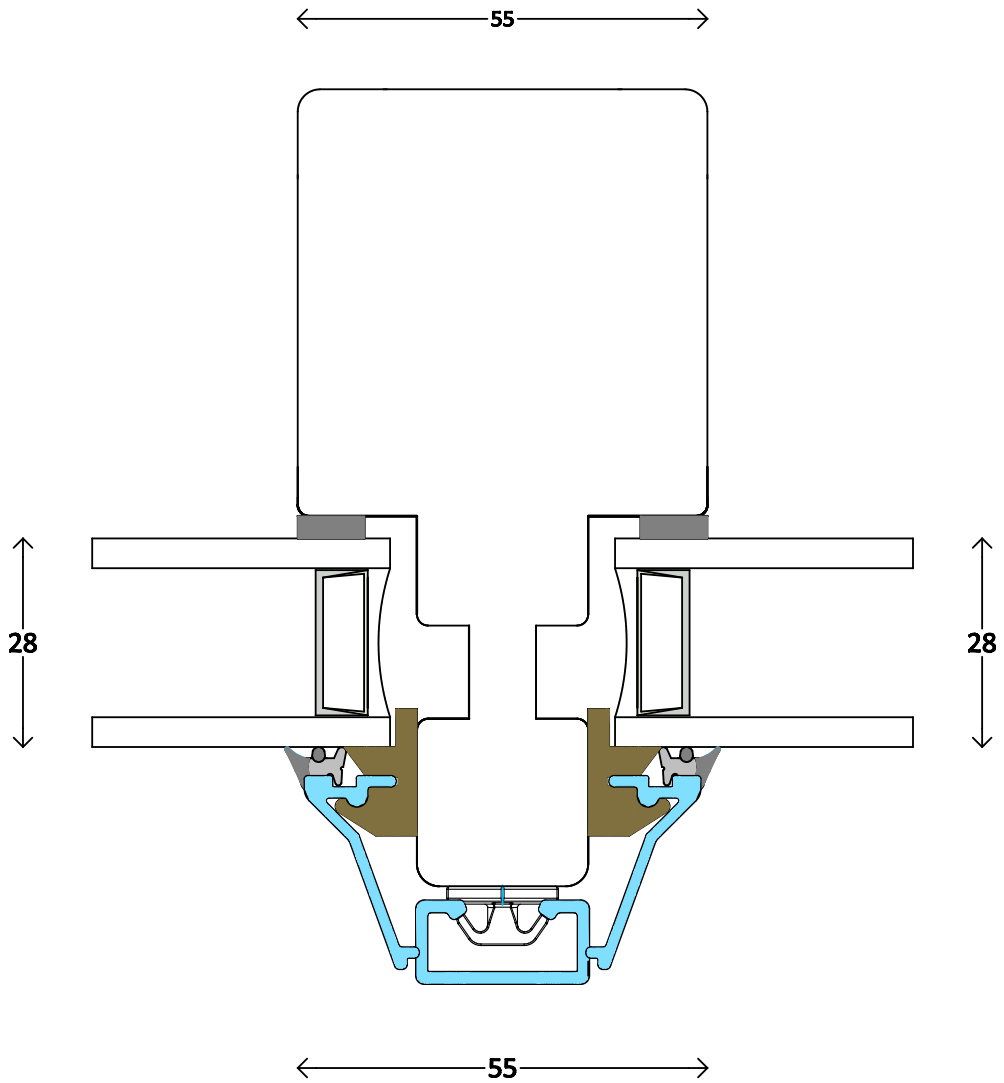

Modern - 2fach	Dänisches Fenster ACF horizontal - aufrechter Pfosten 55mm mit Festverglasungen	3015
M 1:1 12.8.2014	www.FECON.de - DIE FENSTERCONNECTION