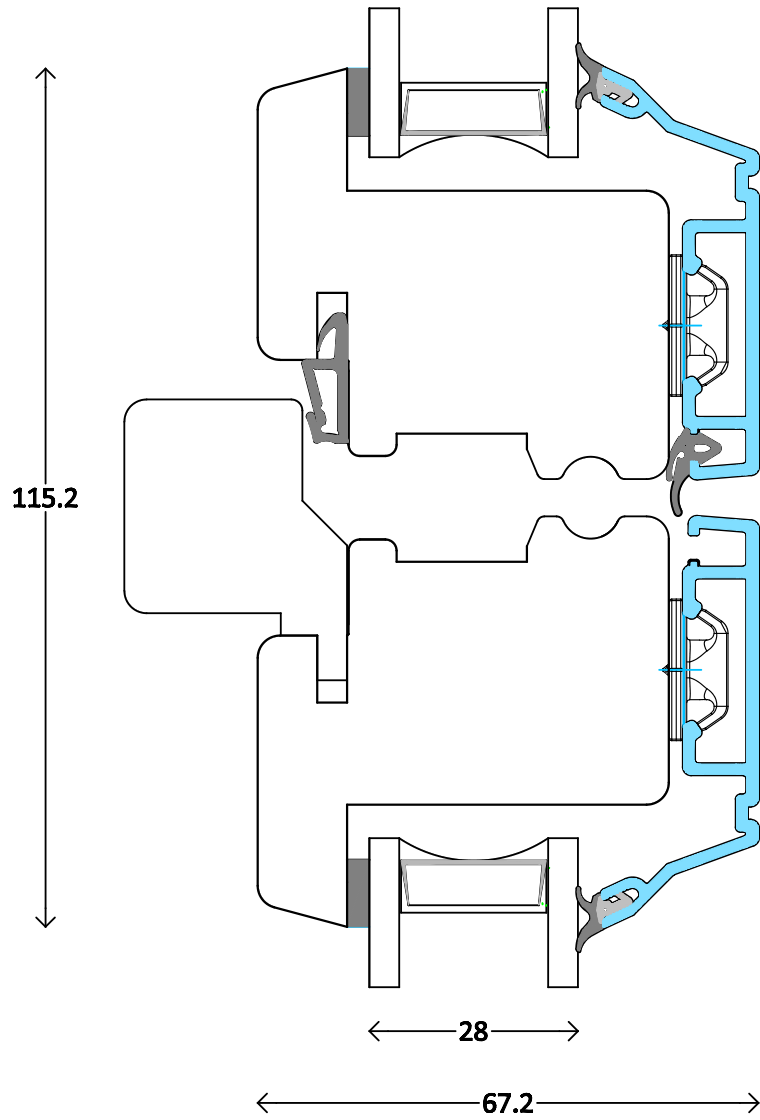

Modern - 2fach	Dänisches Fenster ACF - Stulp	3009
M 1:1	12.8.2014	www.FECON.de - DIE FENSTERCONNECTION