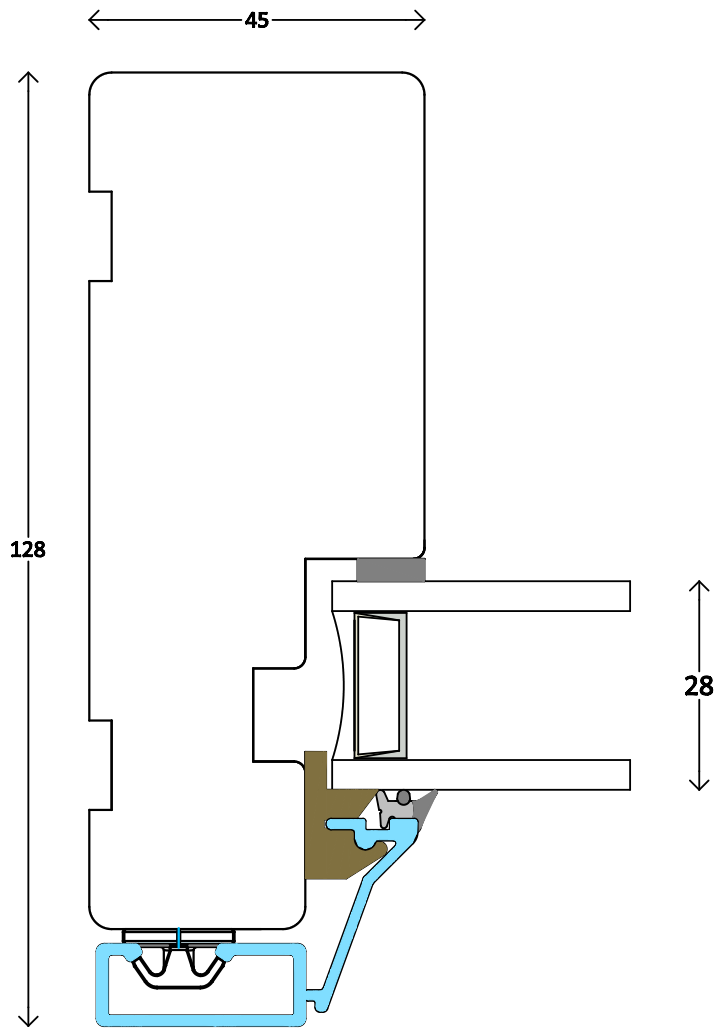

Modern - 2fach	Dänisches Fenster ACF seitlich - Festverglasung	3014
M 1:1 2.5.2014	www.FECON.de - DIE FENSTERCONNECTION