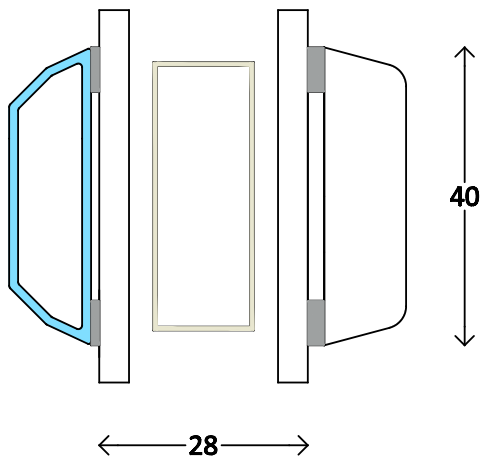

Modern - 2fach	Dänisches Fenster ACF - aufgesetzte Sprossen 25/40 mm	3017
M 1:1	12.8.2014	www.FECON.de - DIE FENSTERCONNECTION