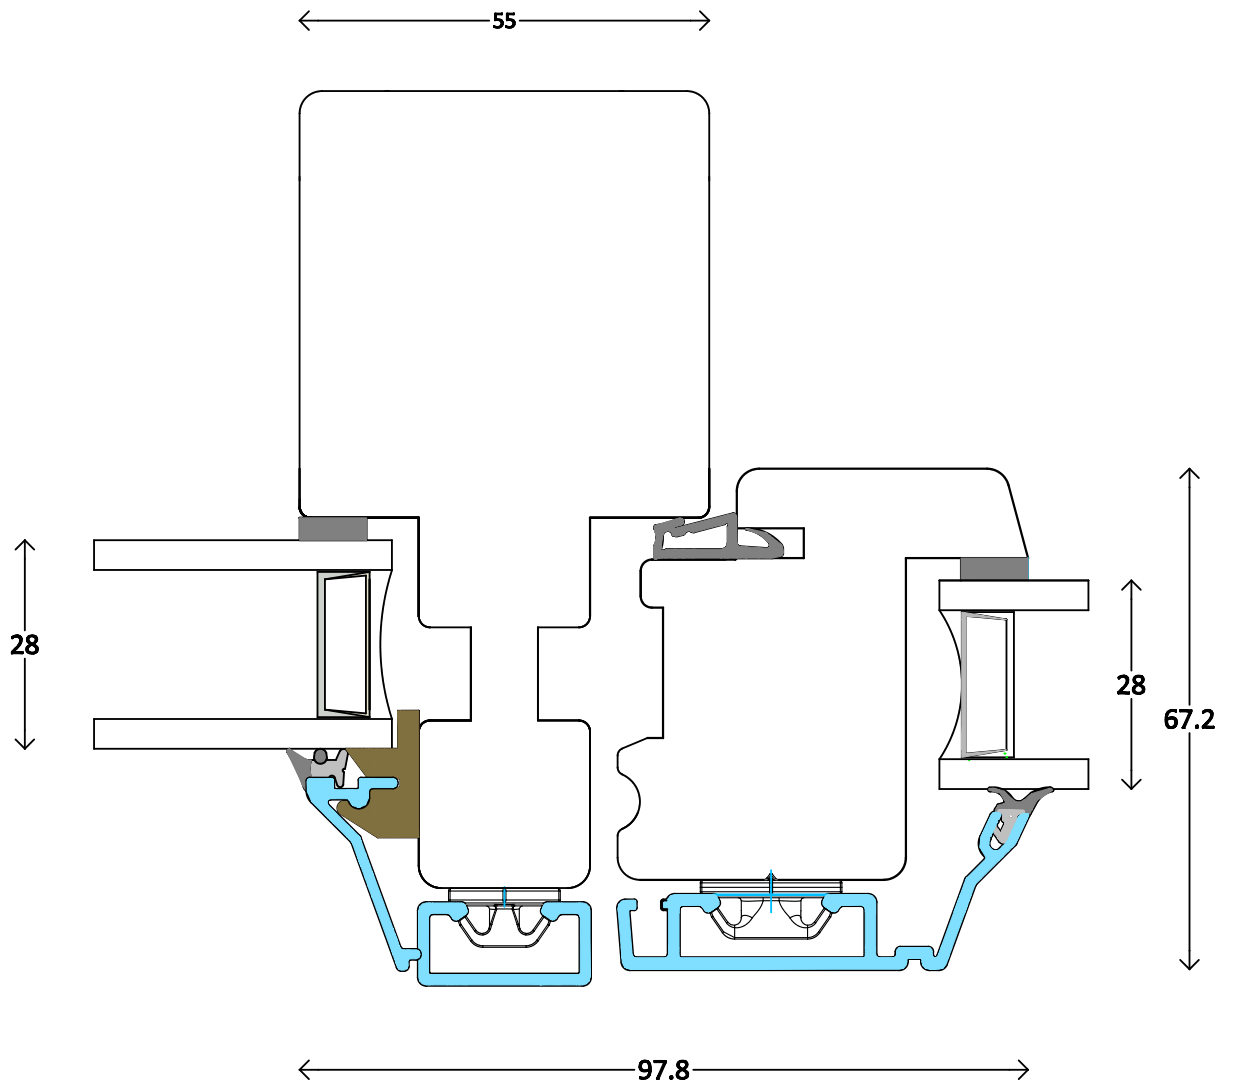

Modern - 2fach	Dänisches Fenster ACF horizontal - aufrechter Pfosten 55mm mit Flügel und Festverglasung	3005
M 1:1 12.8.2014	www.FECON.de - DIE FENSTERCONNECTION