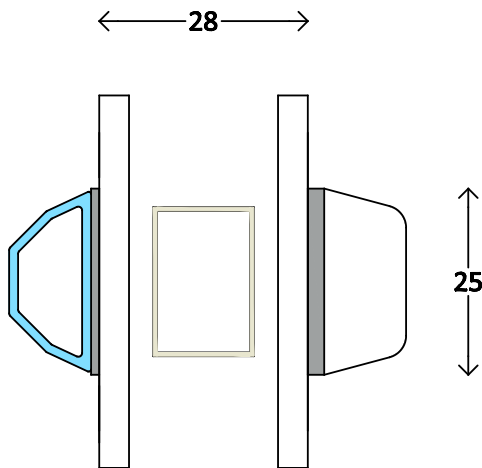

Modern - 2fach	Dänisches Fenster ACF - aufgesetzte Sprossen 25/40 mm	3017
M 1:1	12.8.2014	www.FECON.de - DIE FENSTERCONNECTION