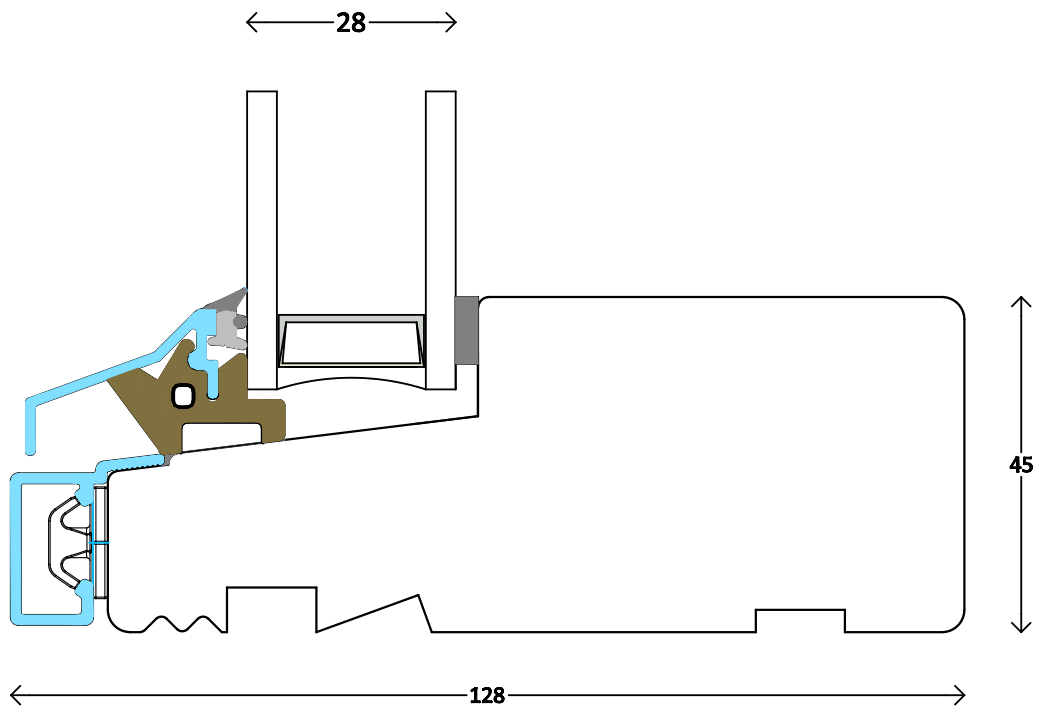

Modern - 2fach	Dänisches Fenster ACF unten - Festverglasung	3013
M 1:1	2.5.2014	www.FECON.de - DIE FENSTERCONNECTION