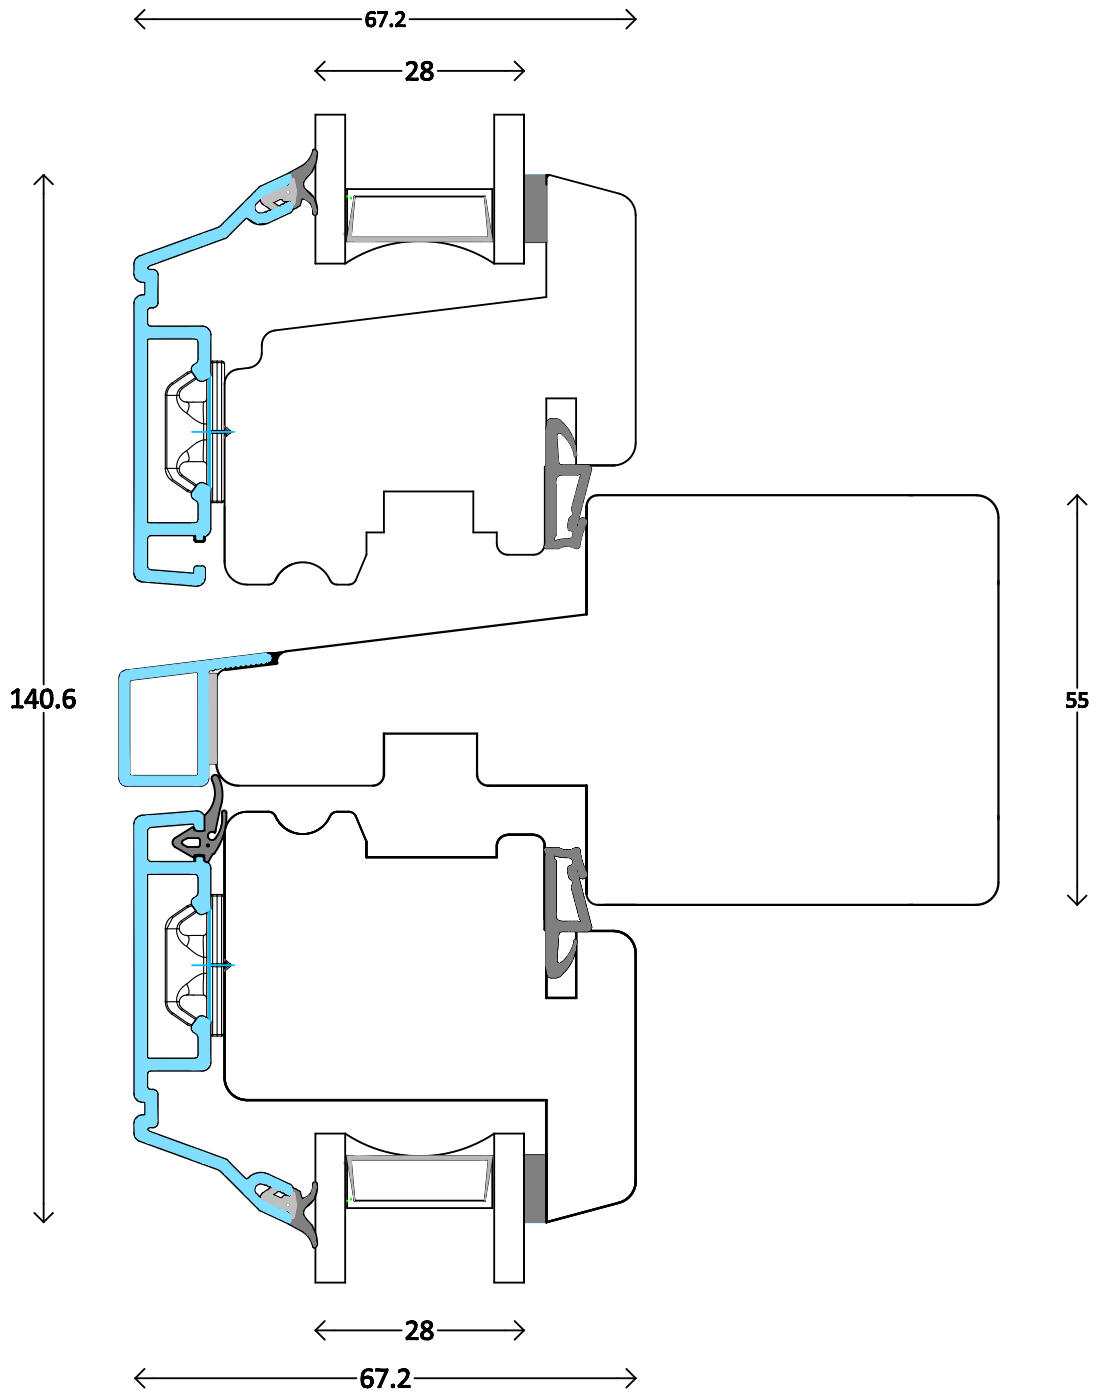

Modern - 2fach	Dänisches Fenster ACF vertikal - waagerechter Pfosten 55mm	3007
M 1:1 6.2.2014	www.FECON.de - DIE FENSTERCONNECTION