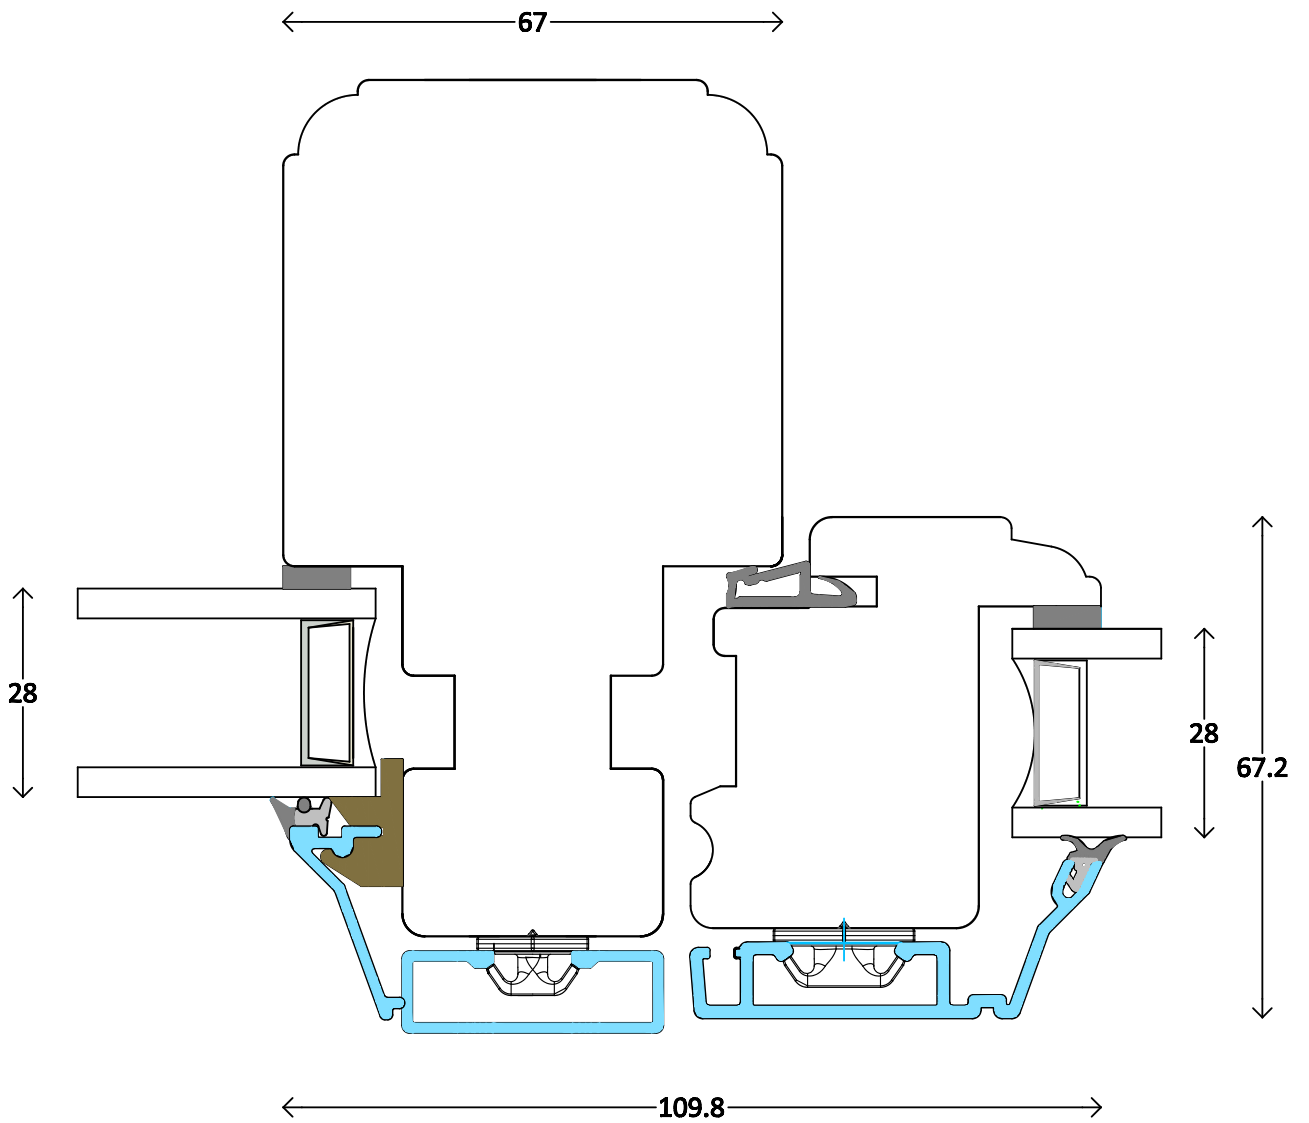

Klassisch - 2fach	Dänisches Fenster ACF horizontal - aufrechter Pfosten 67mm mit Flügel und Festverglasung	30006
M 1:1 12.8.2014	www.FECON.de - DIE FENSTERCONNECTION