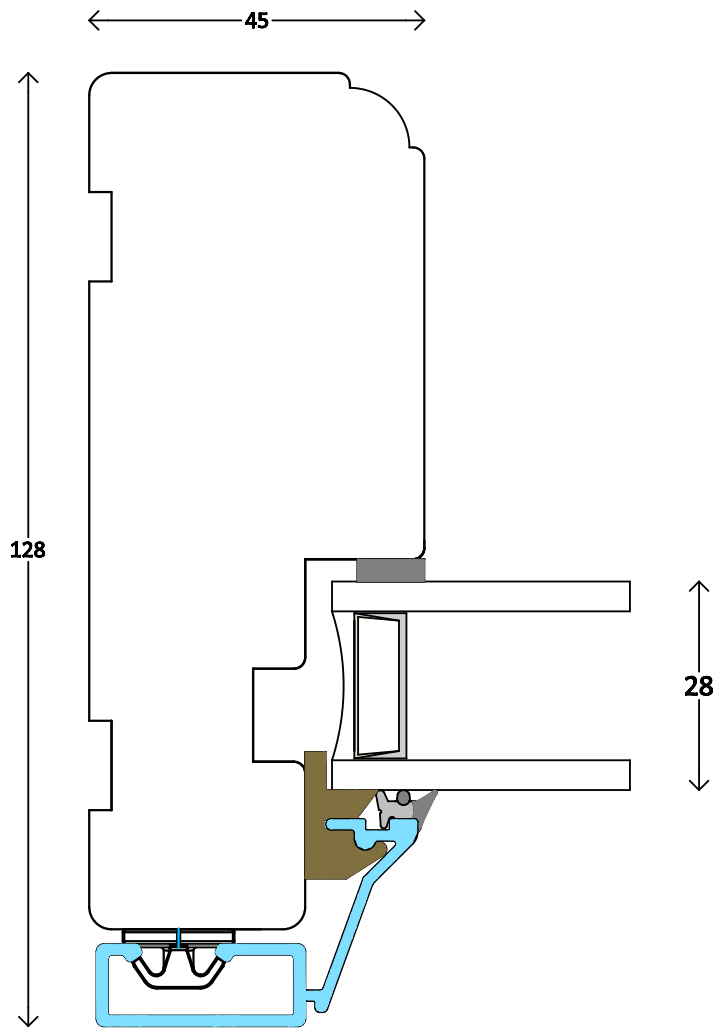

Klassisch - 2fach	Dänisches Fenster ACF seitlich - Festverglasung	30014
M 1:1	2.5.2014	www.FECON.de - DIE FENSTERCONNECTION