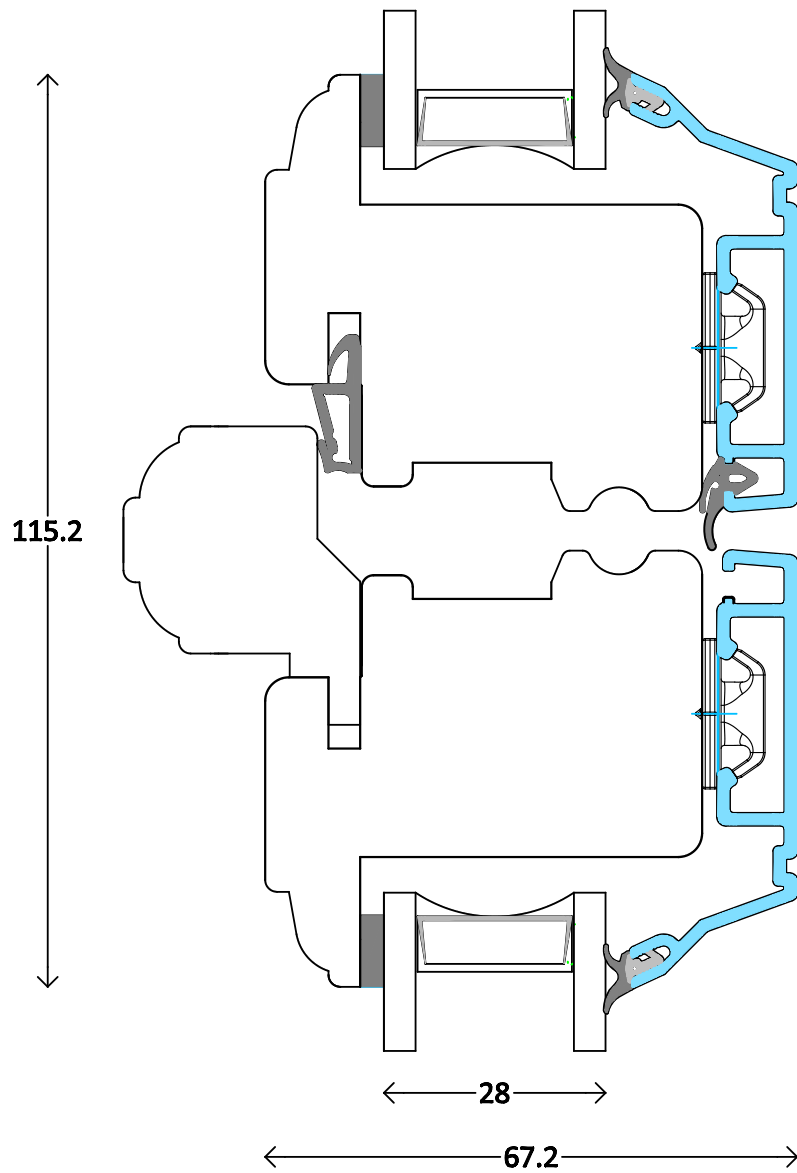

Klassisch - 2fach	Dänisches Fenster ACF - Stulp	30009
M 1:1	12.8.2014	www.FECON.de - DIE FENSTERCONNECTION