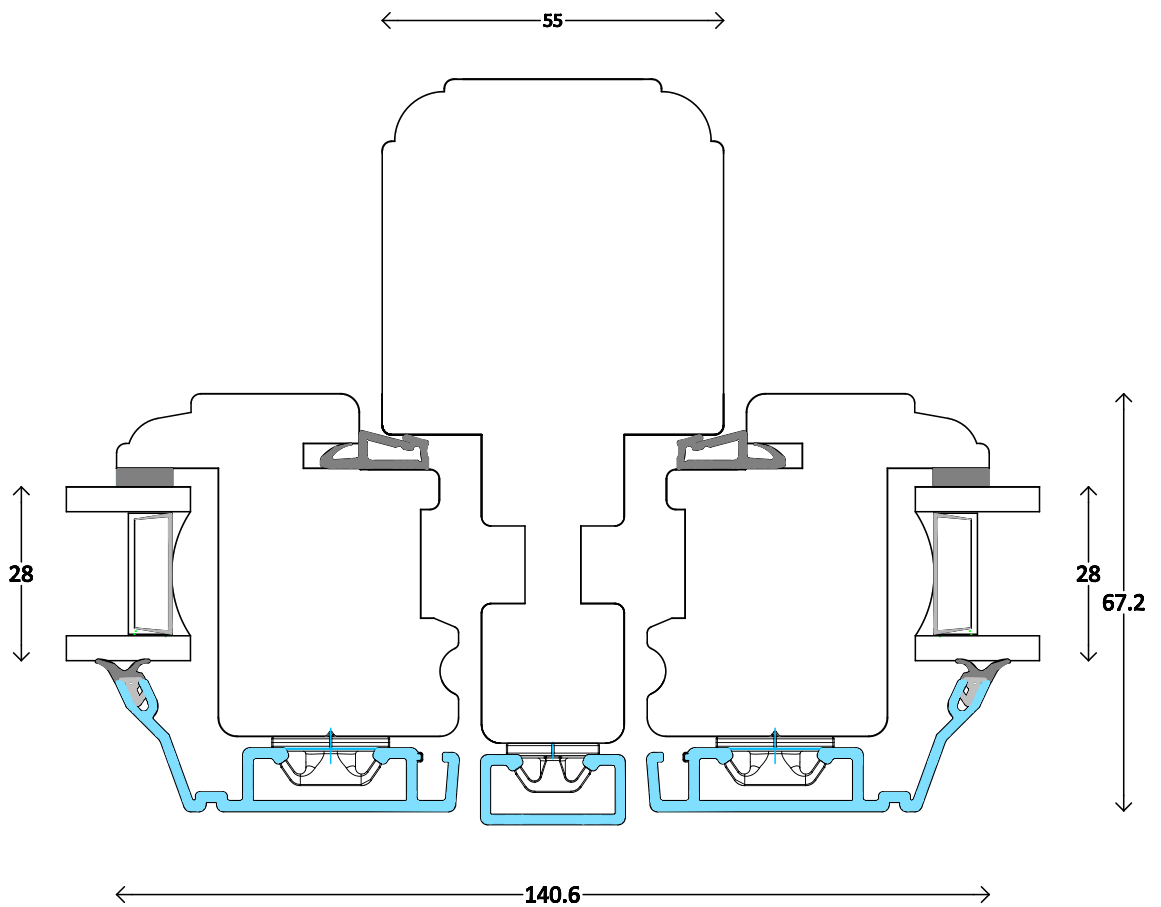

Klassisch - 2fach	Dänisches Fenster ACF horizontal - aufrechter Pfosten 55mm	30004
M 1:1,2 11.3.2013	www.FECON.de - DIE FENSTERCONNECTION