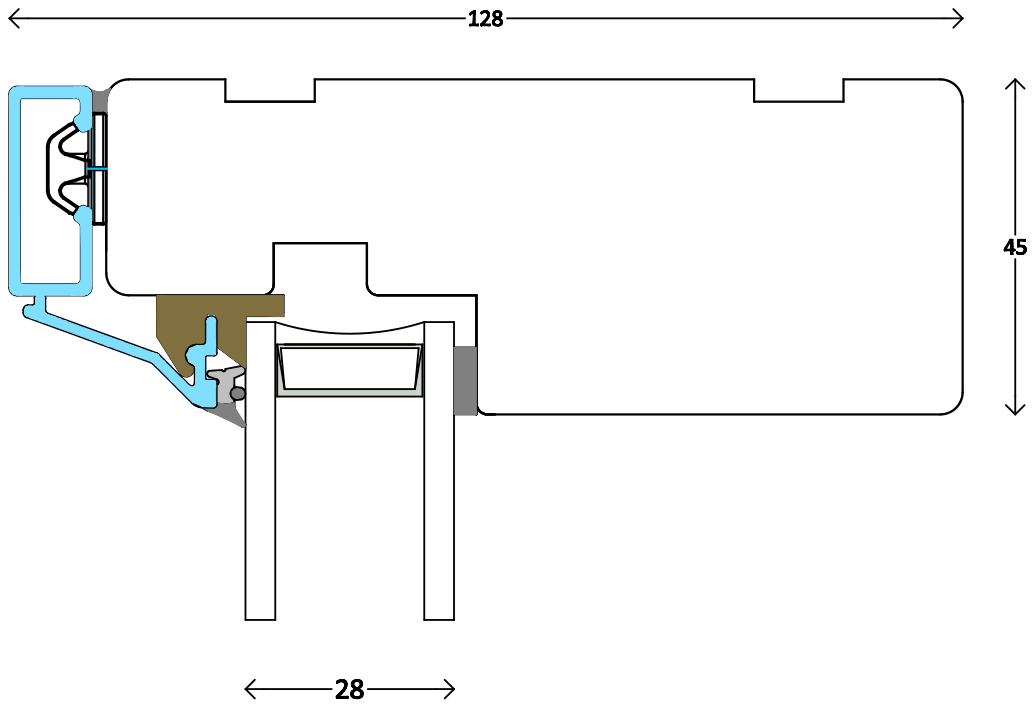

Klassisch - 2fach	Dänisches Fenster ACF oben - Festverglasung	30012
M 1:1	2.5.2014	www.FECON.de - DIE FENSTERCONNECTION