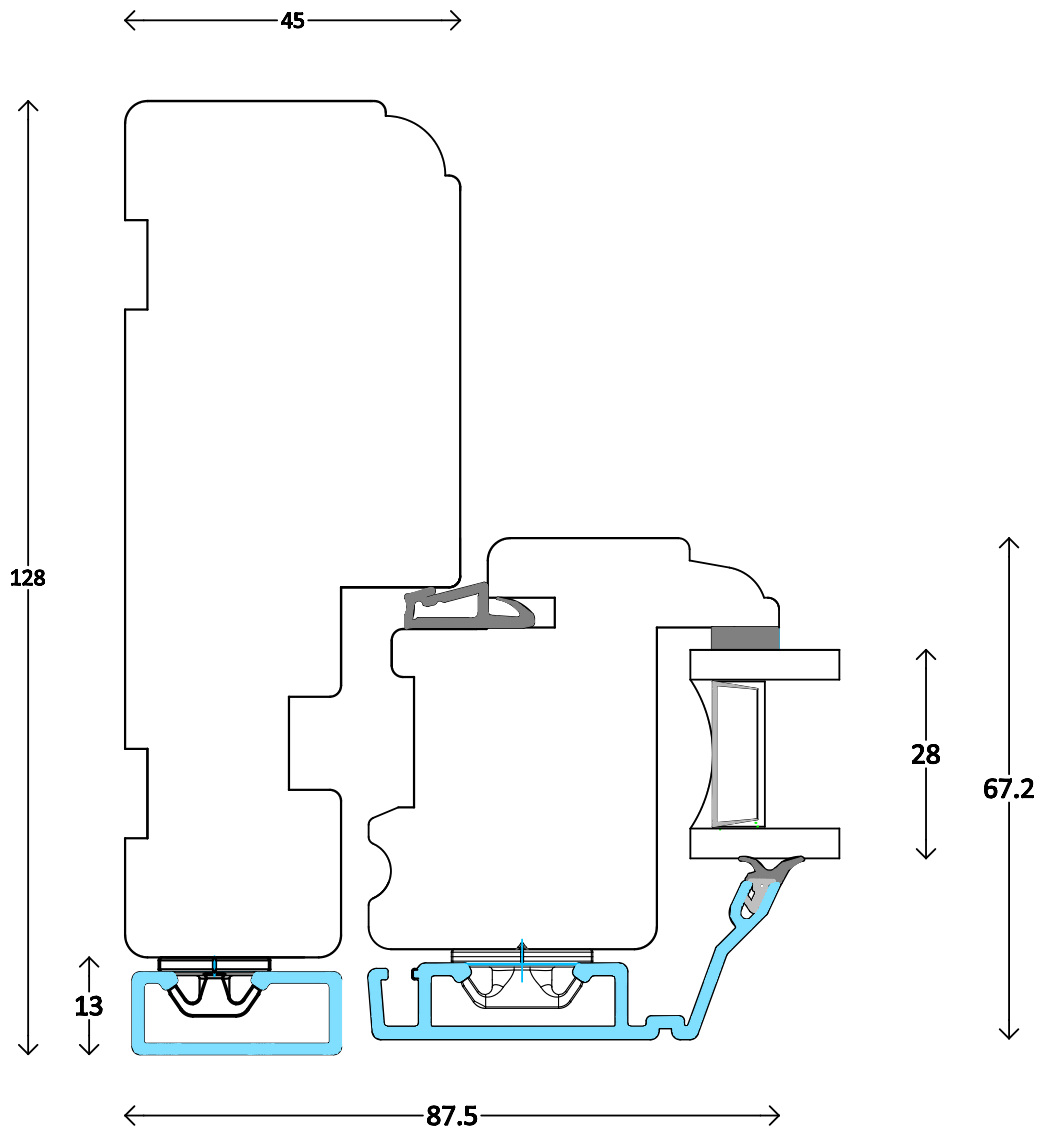

<p>Klassisch - 2fach</p>	<p>Dänisches Fenster ACF oben - topgesteuert - seitengehängt</p>	<p>30000</p>
<p>M 1:1</p>	<p>11.3.2014</p>	<p>www.FECON.de - DIE FENSTERCONNECTION</p>

Klassisch - 2fach	Dänisches Fenster ACF unten - topgesteuert - seitengehängt	30001
M 1:1	11.3.2014	www.FECON.de - DIE FENSTERCONNECTION