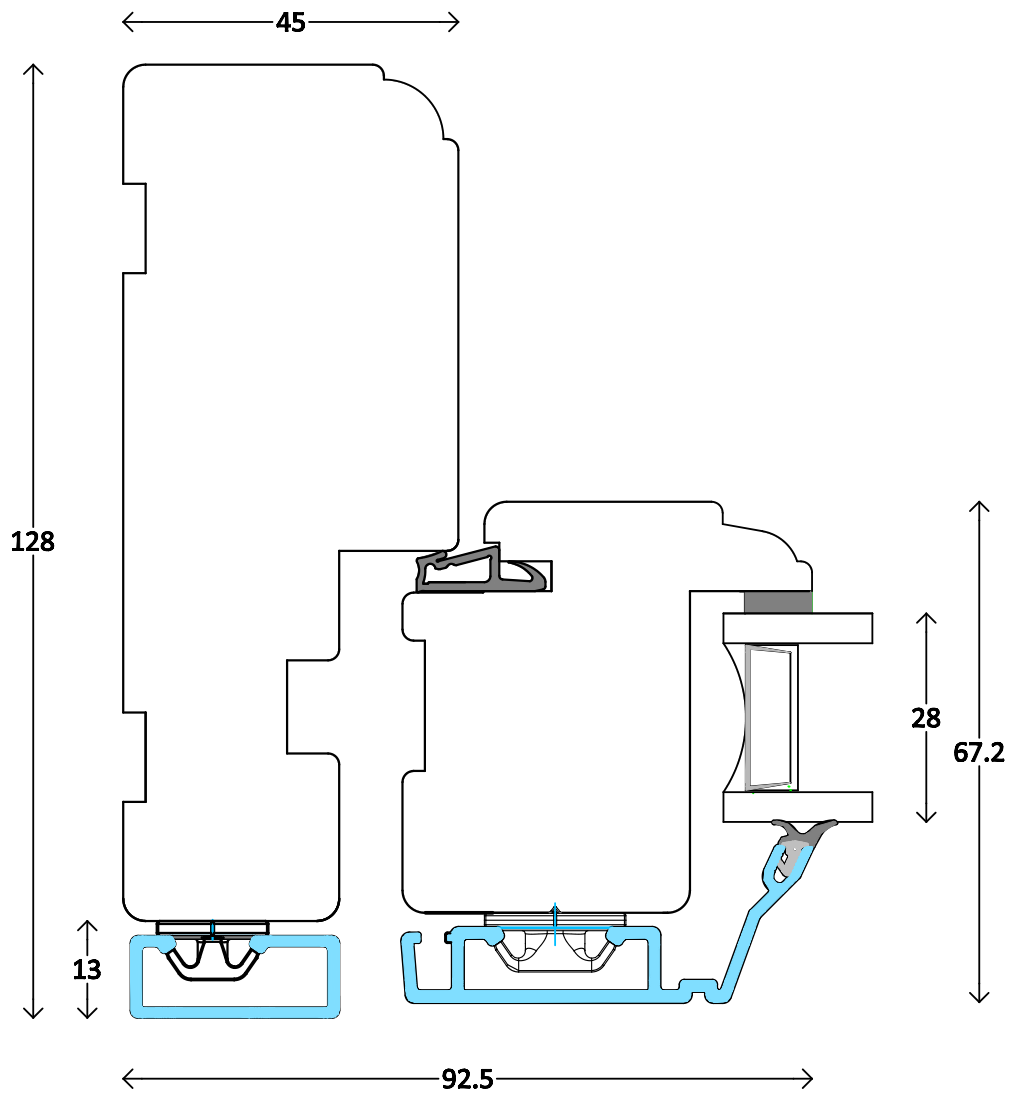

Klassisch - 2fach	Dänisches Fenster ACF seitlich - Topschwing	30003
M 1:1 4.12.2013	www.FECON.de - DIE FENSTERCONNECTION