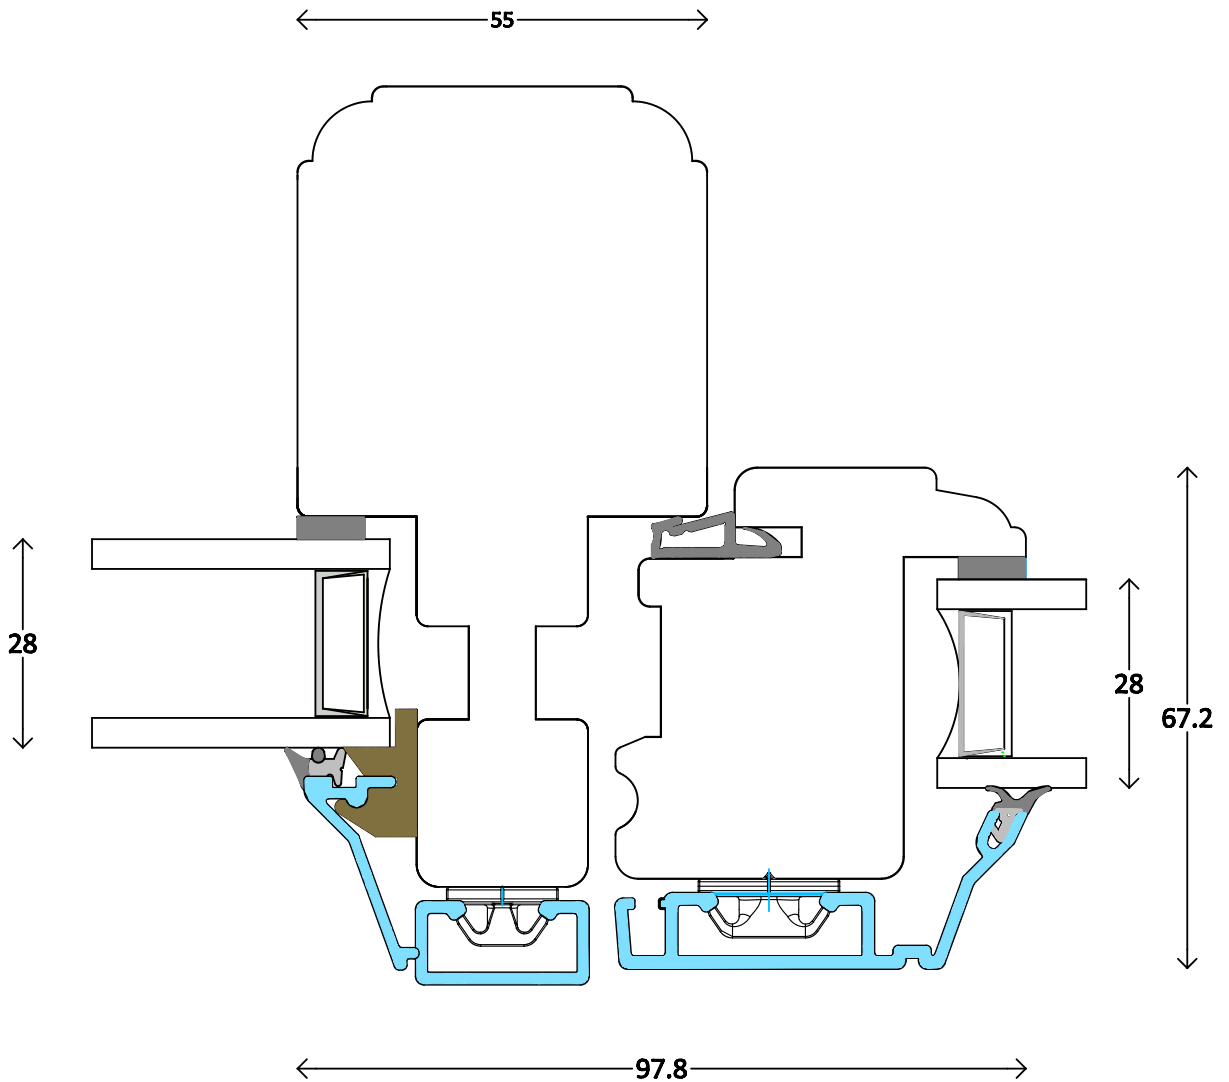

Klassisch - 2fach	Dänisches Fenster ACF horizontal - aufrechter Pfosten 55mm mit Flügel und Festverglasung	30005
M 1:1 12.8.2014	www.FECON.de - DIE FENSTERCONNECTION