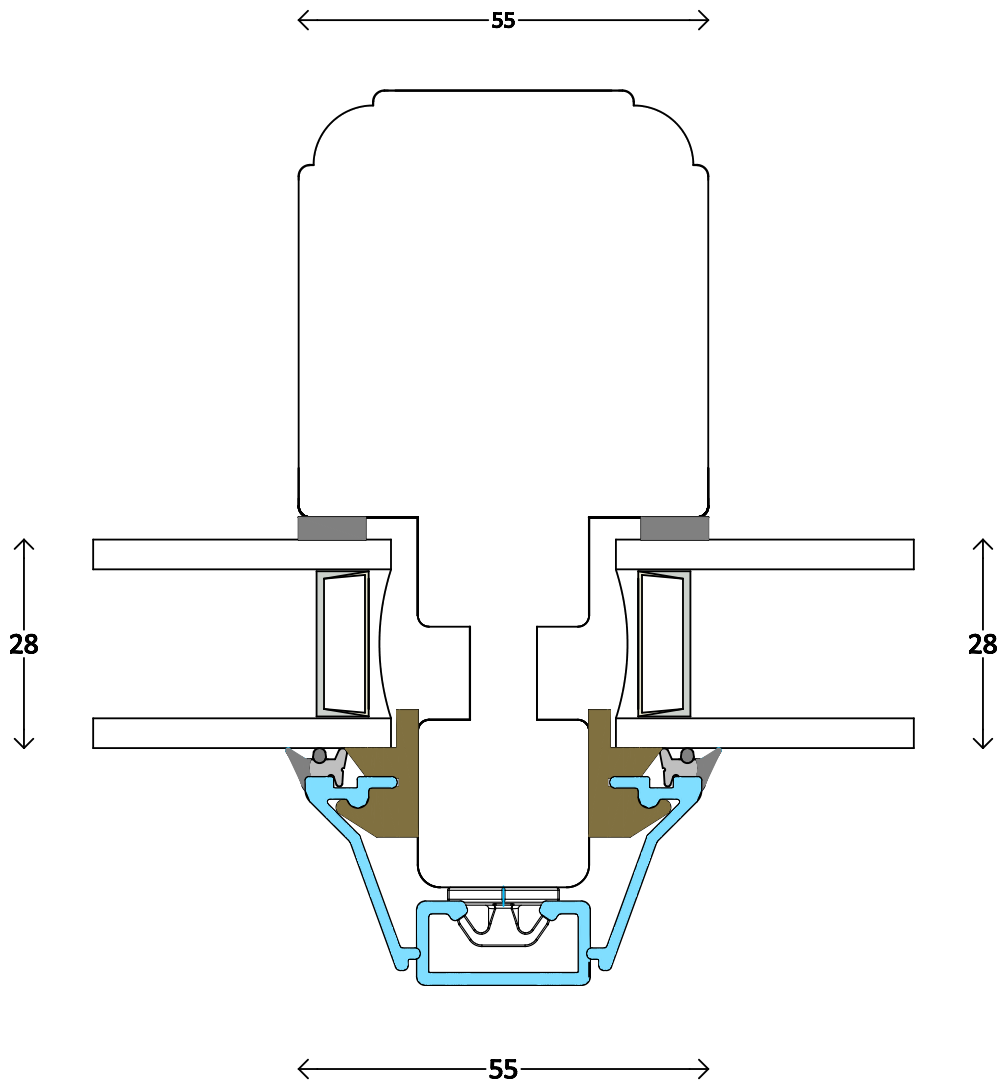

Klassisch - 2fach	Dänisches Fenster ACF horizontal - aufrechter Pfosten 55mm mit Festverglasungen	30015
M 1:1 2.5.2014	www.FECON.de - DIE FENSTERCONNECTION