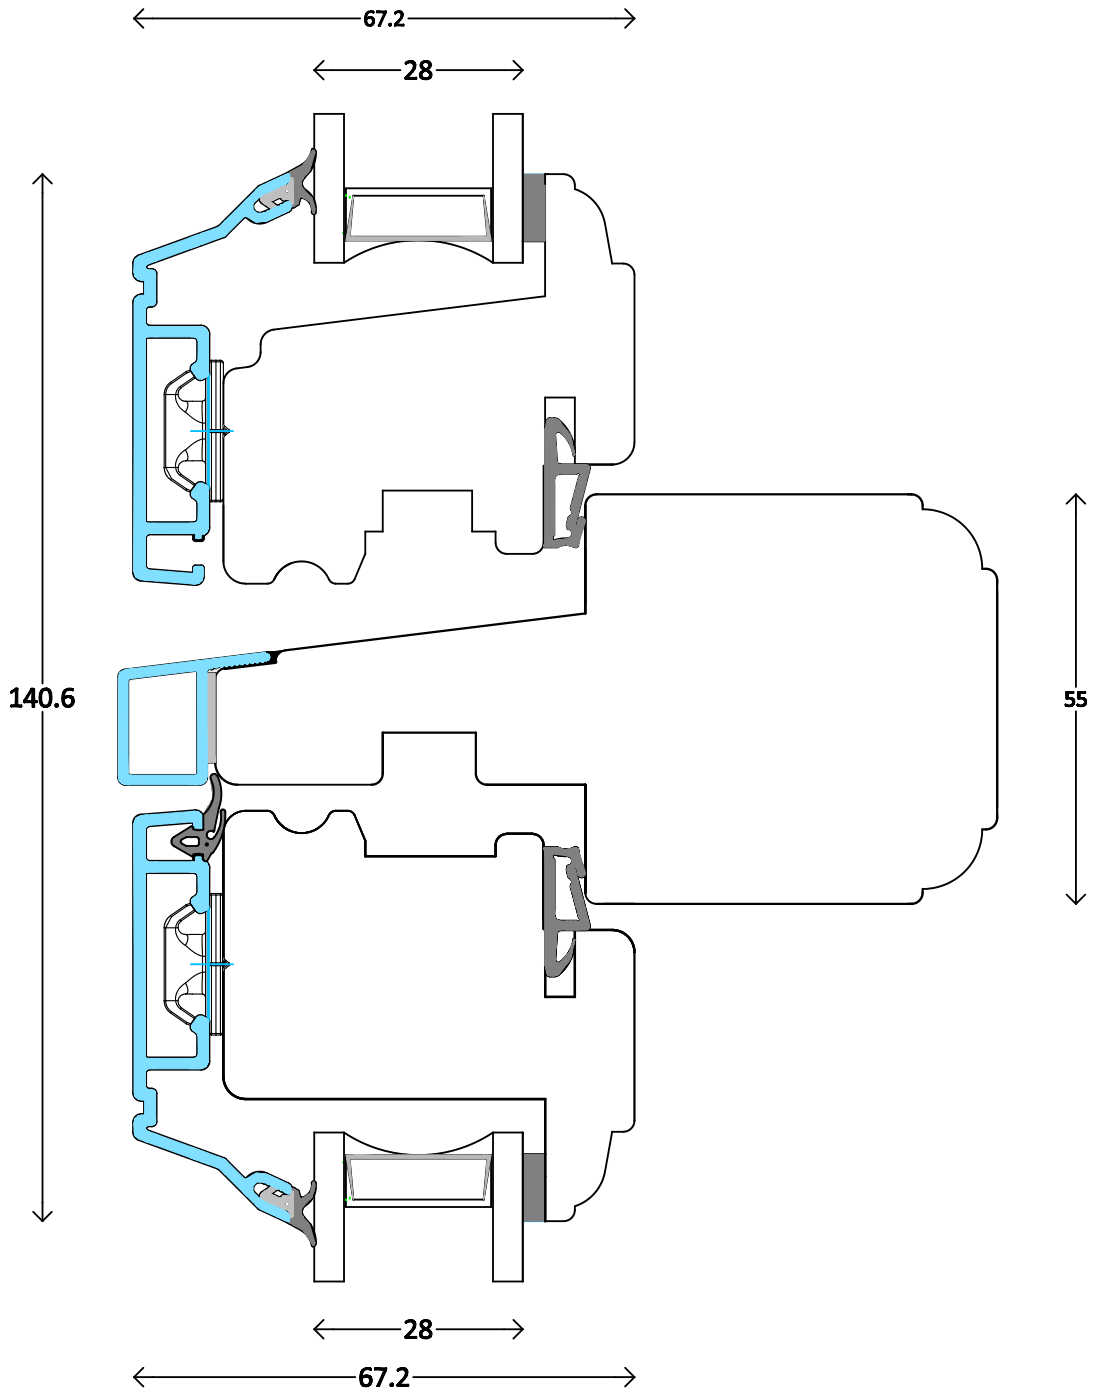

Klassisch - 2fach	Dänisches Fenster ACF vertikal - waagerechter Pfosten 55mm	30007
M 1:1 6.2.2014	www.FECON.de - DIE FENSTERCONNECTION