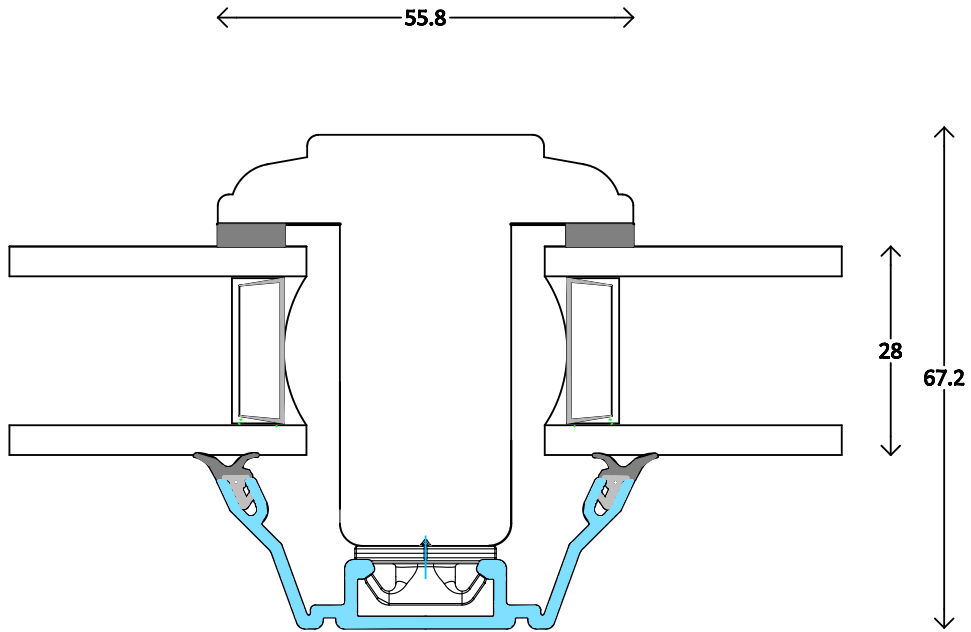

Klassisch - 2fach	Dänisches Fenster ACF - aufrechte Sprosse glasteilend 55mm	30011
M 1:1	12.8.2014	www.FECON.de - DIE FENSTERCONNECTION