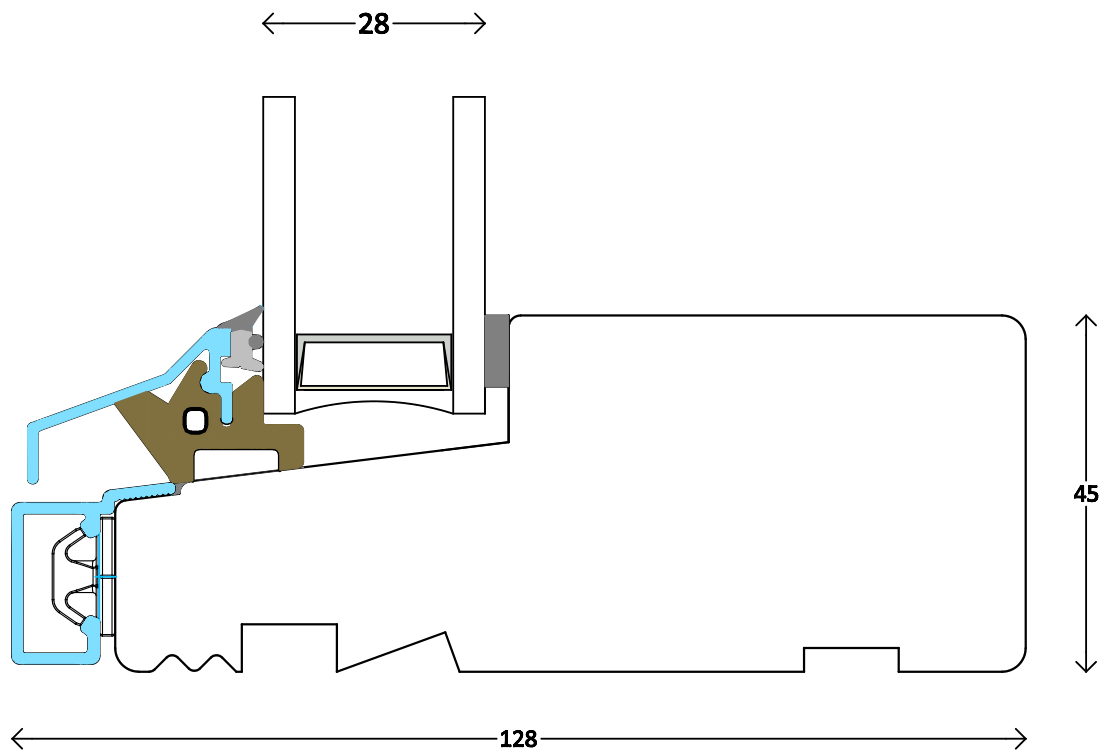

Klassisch - 2fach	Dänisches Fenster ACF - Stulp	30009
M 1:1	12.8.2014	www.FECON.de - DIE FENSTERCONNECTION

Klassisch - 2fach	Dänisches Fenster ACF - waagerechte Sprosse glasteilend 55mm	30010
M 1:1	12.8.2014	www.FECON.de - DIE FENSTERCONNECTION

Klassisch - 2fach	Dänisches Fenster ACF - aufrechte Sprosse glasteilend 55mm	30011
M 1:1	12.8.2014	www.FECON.de - DIE FENSTERCONNECTION

Klassisch - 2fach	Dänisches Fenster ACF oben - Festverglasung	30012
M 1:1	2.5.2014	www.FECON.de - DIE FENSTERCONNECTION