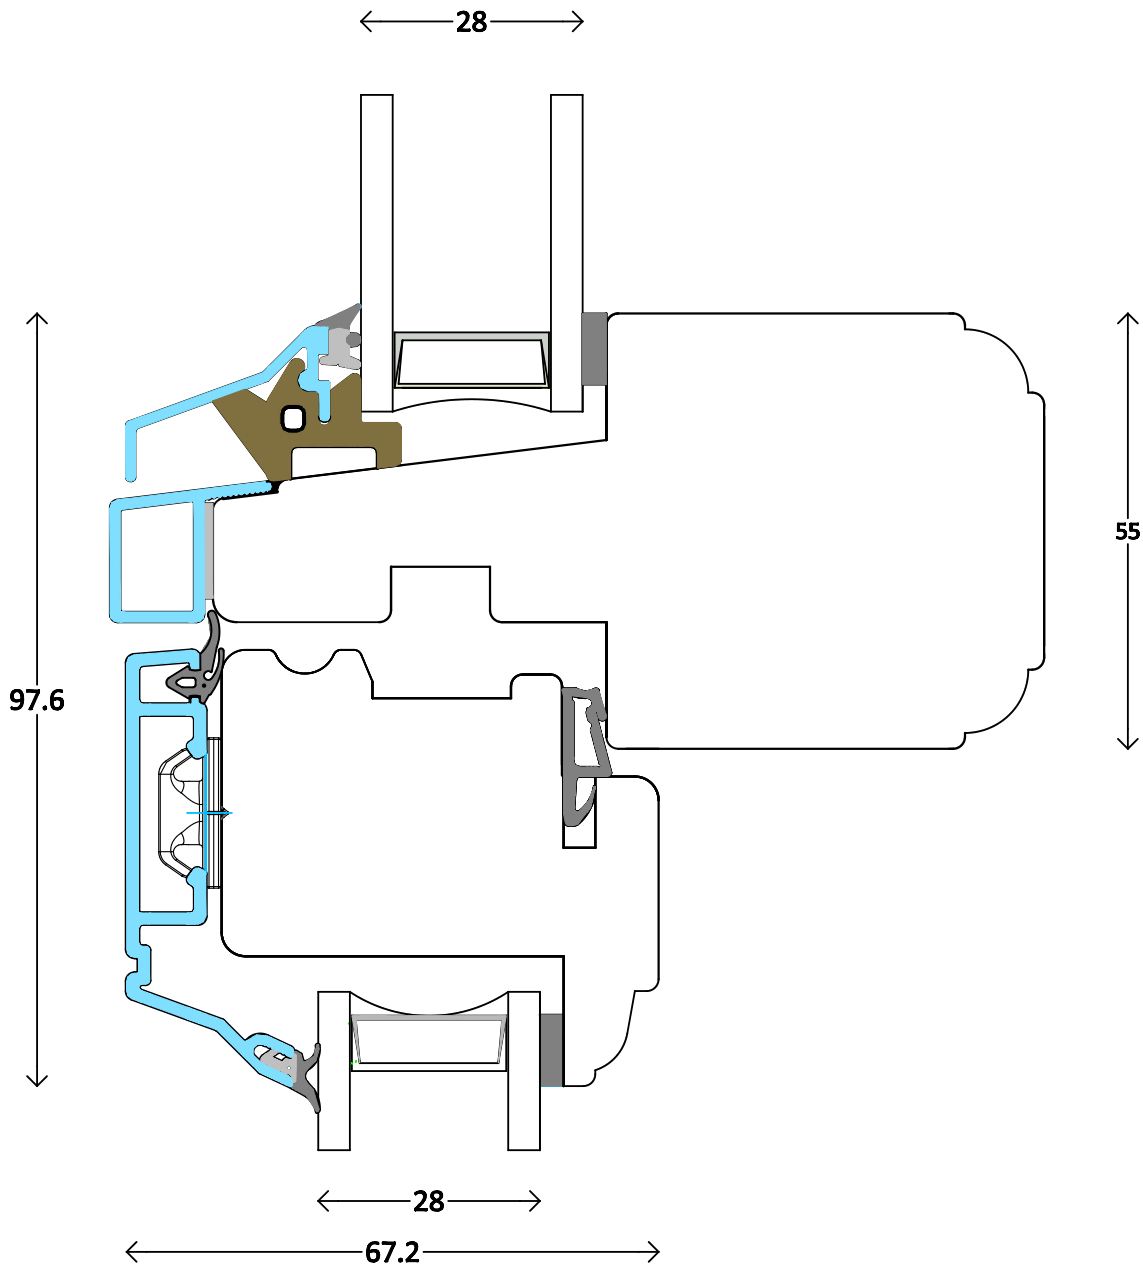

Klassisch - 2fach	Dänisches Fenster ACF vertikal - waagerechter Pfosten 55mm mit Flügel und Festverglasung	30008
M 1:1 12.8.2014	www.FECON.de - DIE FENSTERCONNECTION