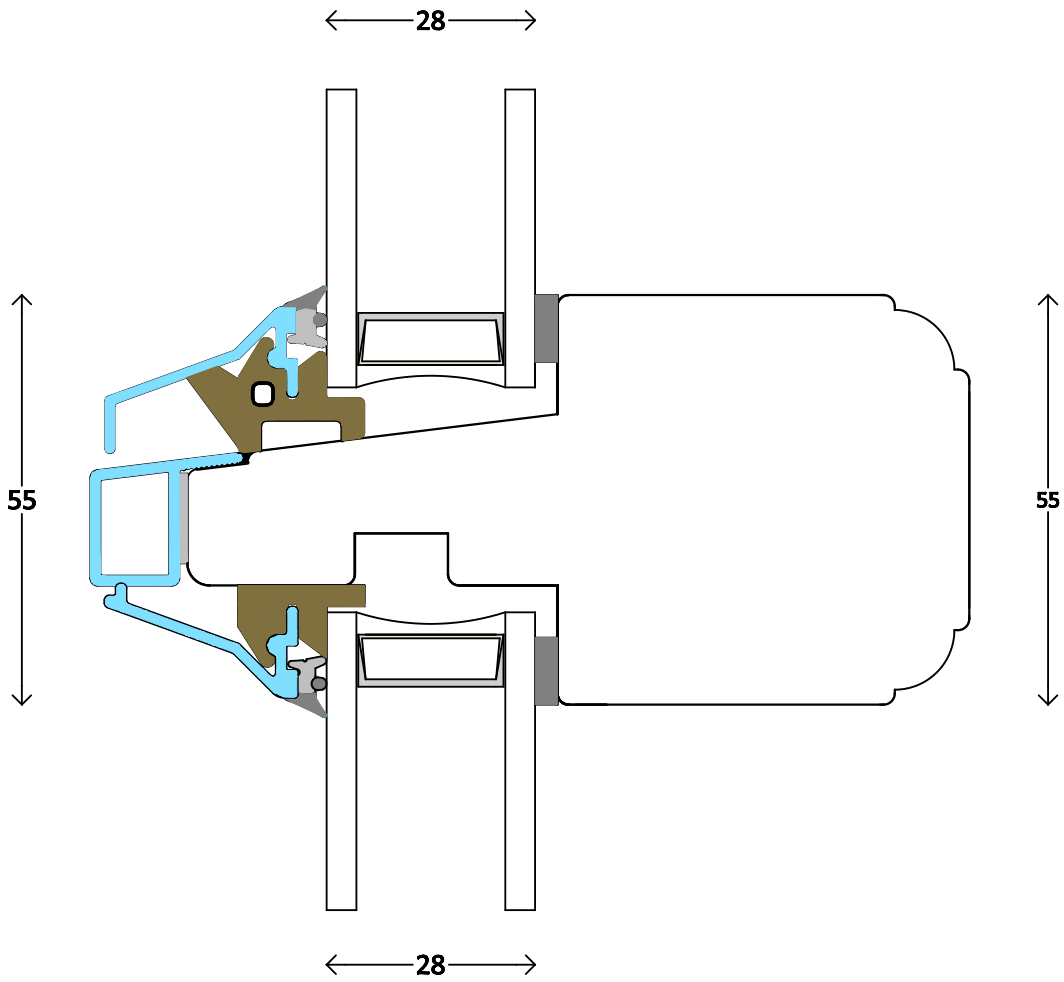

Klassisch - 2fach	Dänisches Fenster ACF vertikal - waagerechter Pfosten 55mm mit Festverglasungen	30016
M 1:1	2.5.2014	www.FECON.de - DIE FENSTERCONNECTION