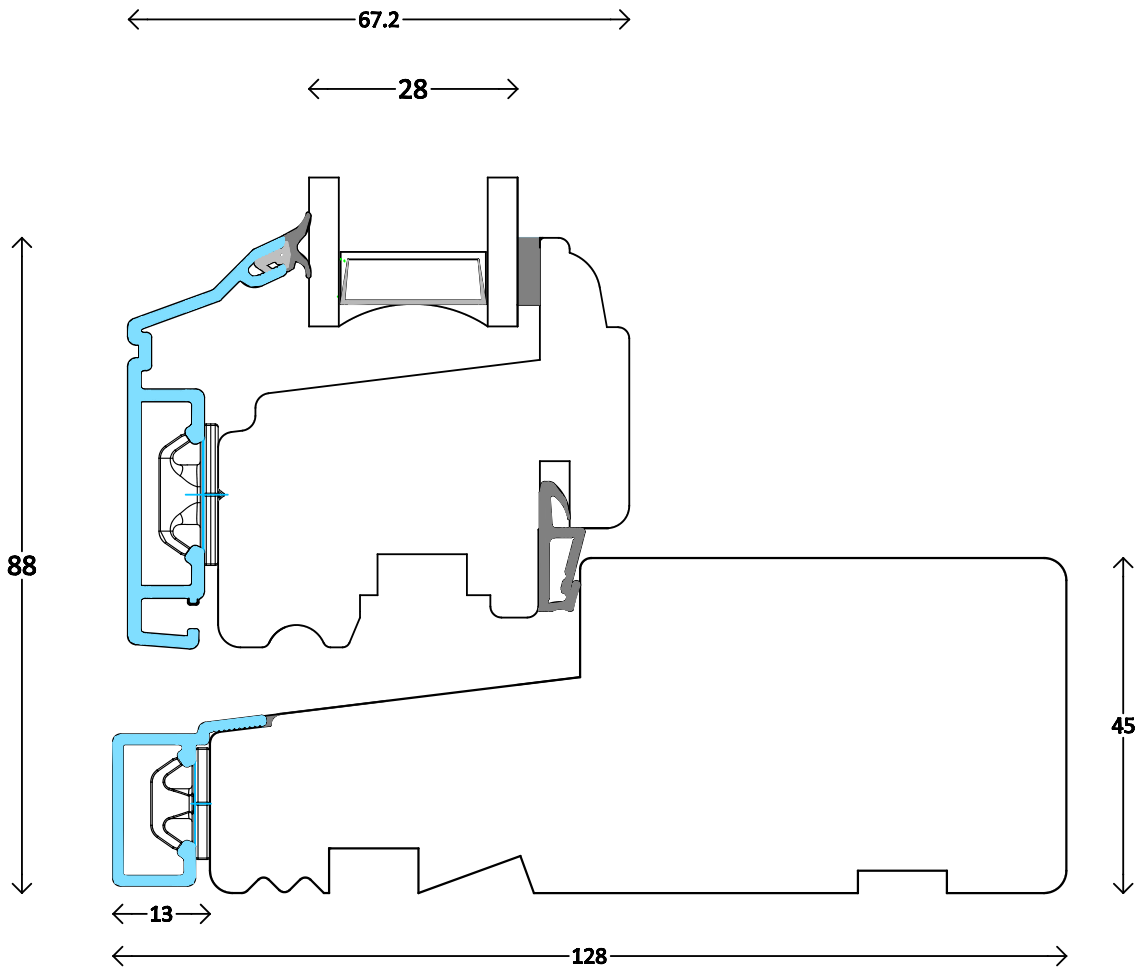

<p>Klassisch - 2fach</p>	<p>Dänisches Fenster ACF oben - topgesteuert - seitengehängt</p>	<p>30000</p>
<p>M 1:1</p>	<p>11.3.2014</p>	<p>www.FECON.de - DIE FENSTERCONNECTION</p>

Klassisch - 2fach	Dänisches Fenster ACF unten - topgesteuert - seitengehängt	30001
M 1:1	11.3.2014	www.FECON.de - DIE FENSTERCONNECTION

Klassisch - 2fach	Dänisches Fenster ACF seitlich - topgesteuert - seitengehängt	30002
M 1:1	6.1.2014	www.FECON.de - DIE FENSTERCONNECTION

<p>Klassisch - 2fach</p>	<p>Dänisches Fenster ACF seitlich - Topschwing</p>	<p>30003</p>
<p>M 1:1 4.12.2013</p>	<p>www.FECON.de - DIE FENSTERCONNECTION</p>	