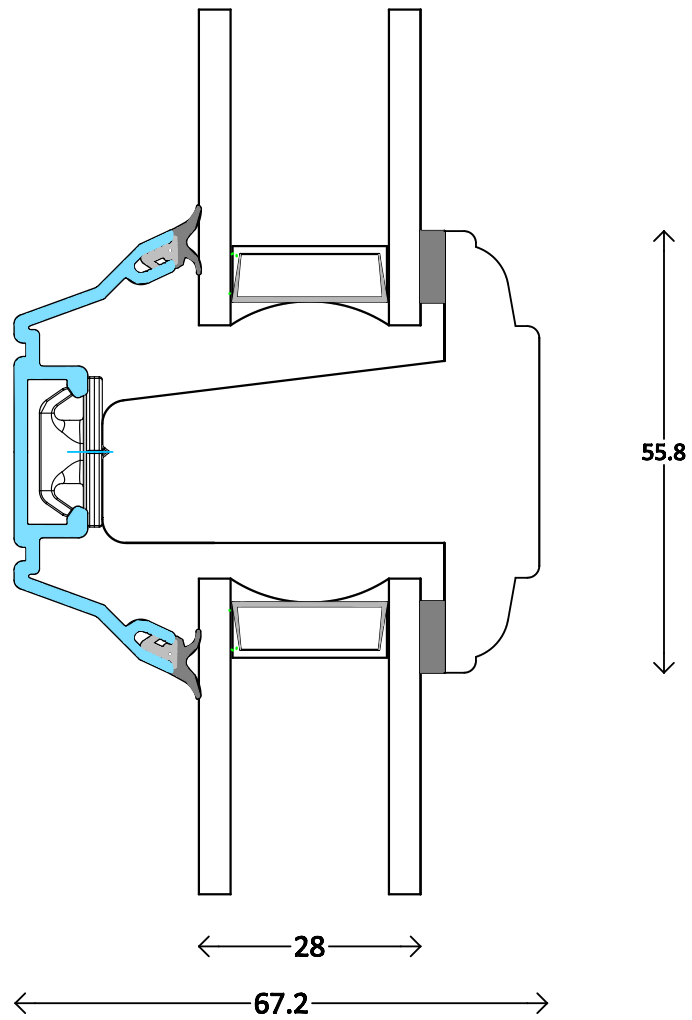

Klassisch - 2fach	Dänisches Fenster ACF - waagerechte Sprosse glasteilend 55mm	30010
M 1:1	12.8.2014	www.FECON.de - DIE FENSTERCONNECTION